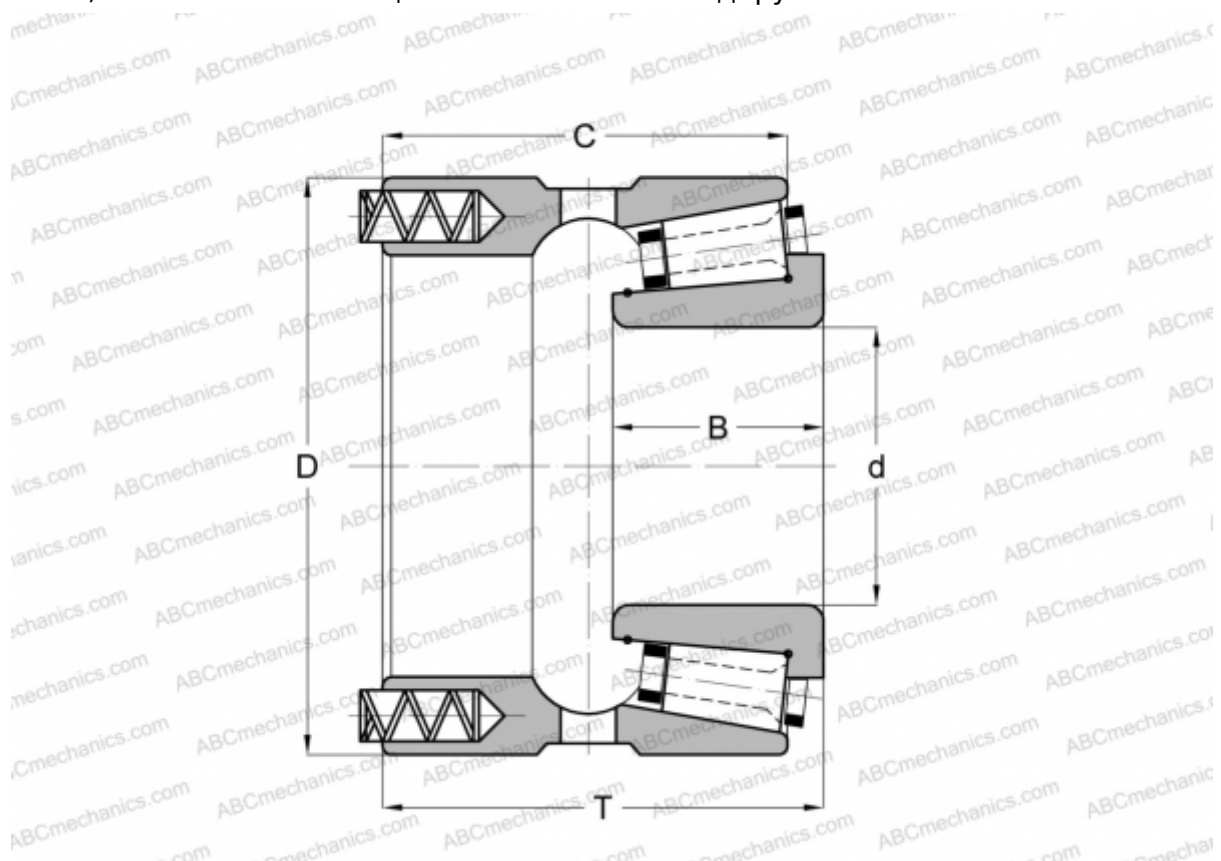

110050X/110098XP GAMET

Конические роликоподшипники

ТИП: Роликоподшипники, Конические, Прецизионные, GAMET тип Р, с постоянным преднатягом, обеспеченным специальной системой подпружинивания

Технические характеристики

РАЗМЕРЫ, ММ

d	50,800
D	98,425
B	29,500
T	59,500
C	54,000

МАССА, КГ 1,630

ПРОИЗВОДИТЕЛЬ [GAMET](http://GAMET.com)