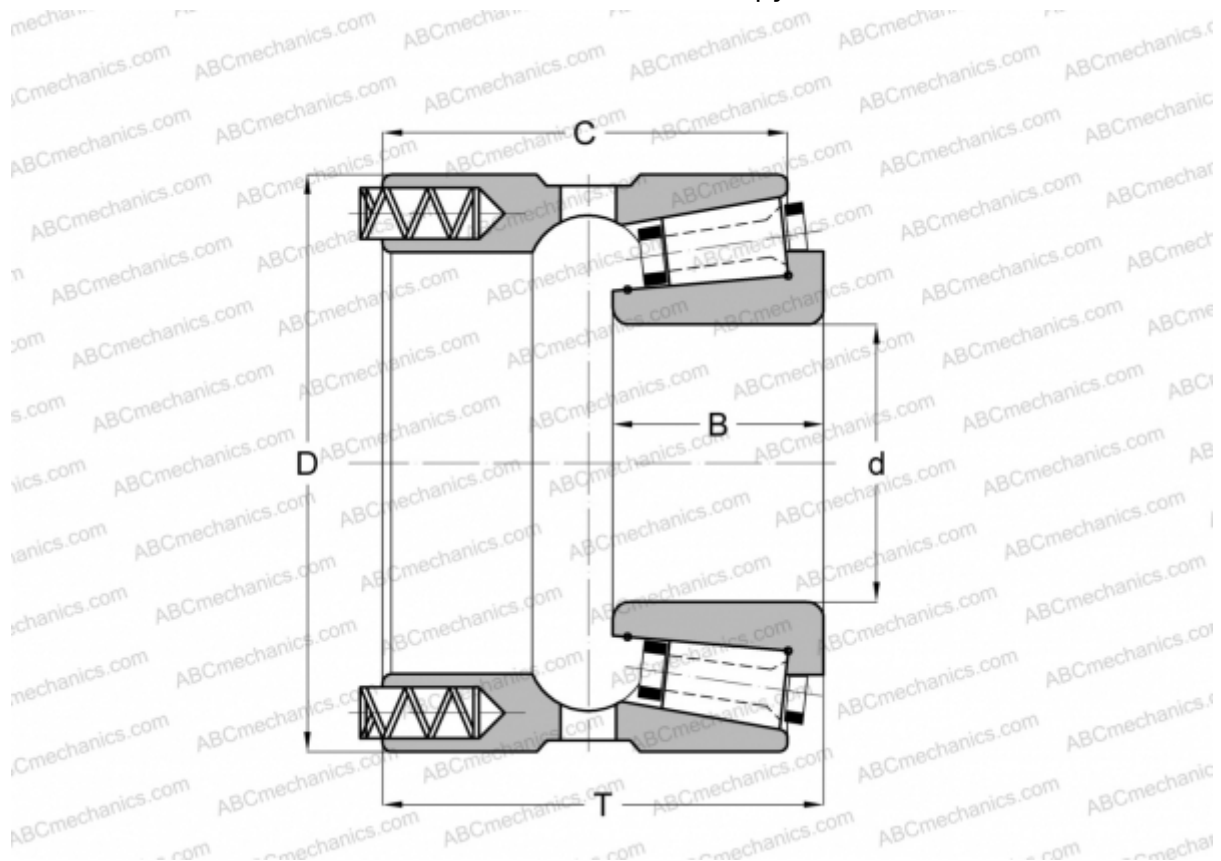

## 110050X/110100P GAMET

Конические роликоподшипники

ТИП: Роликоподшипники, Конические, Прецизионные, GAMET тип P, с постоянным преднатягом, обеспеченным специальной системой подпружинивания

### Технические характеристики

#### РАЗМЕРЫ, ММ

d	50,800
D	100,000
B	29,500
T	59,500
C	54,000

**МАССА, КГ** 1,630

**ПРОИЗВОДИТЕЛЬ** [GAMET](http://GAMET.com)