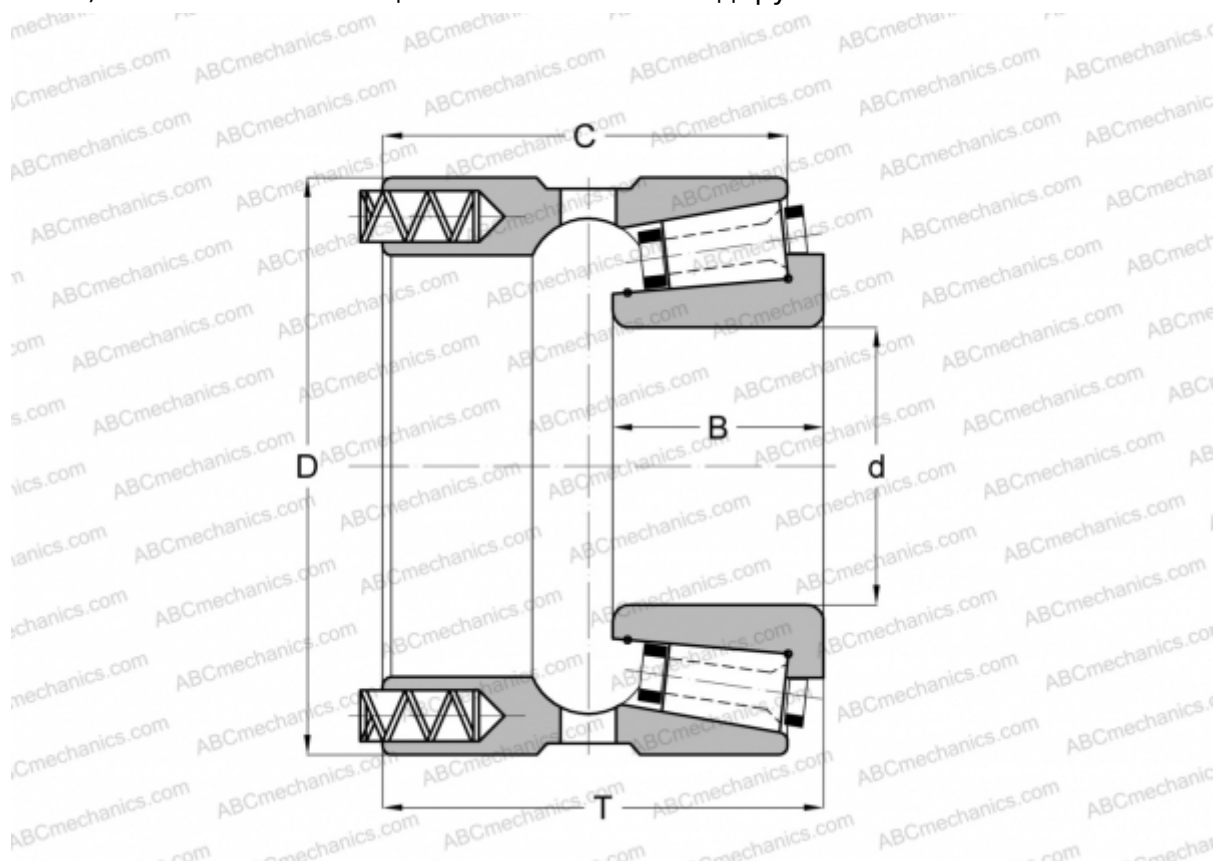

110053X/110096XP GAMET

Конические роликоподшипники

ТИП: Роликоподшипники, Конические, Прецизионные, GAMET тип Р, с постоянным преднатягом, обеспеченным специальной системой подпружинивания

Технические характеристики

РАЗМЕРЫ, ММ

d	53,975
D	96,838
B	29,500
T	59,500
C	54,000

МАССА, КГ 1,630

ПРОИЗВОДИТЕЛЬ [GAMET](http://GAMET.com)