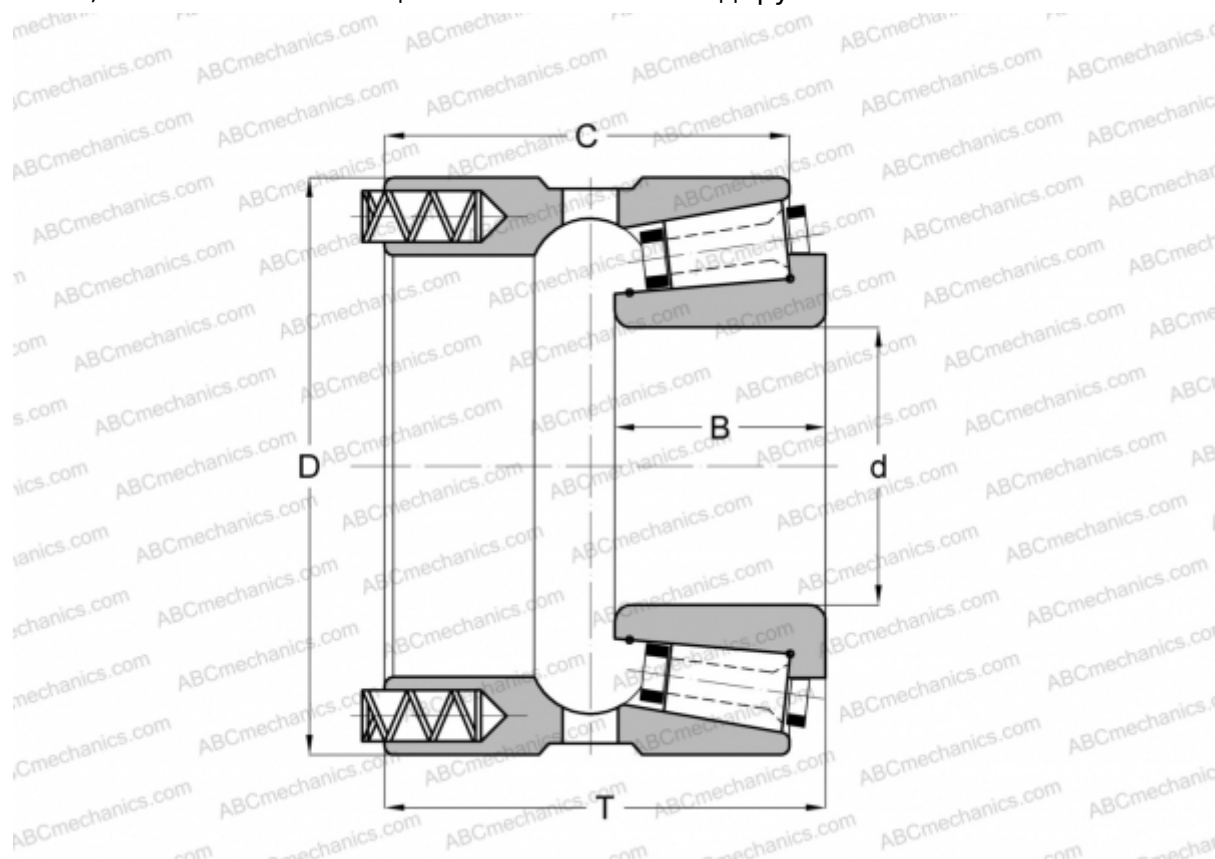

110053X/110098XP GAMET

Конические роликоподшипники

ТИП: Роликоподшипники, Конические, Прецизионные, GAMET тип Р, с постоянным преднатягом, обеспеченным специальной системой подпружинивания

Технические характеристики

РАЗМЕРЫ, ММ

d	53,975
D	98,425
B	29,500
T	59,500
C	54,000

МАССА, КГ 1,630

ПРОИЗВОДИТЕЛЬ [GAMET](http://GAMET.com)