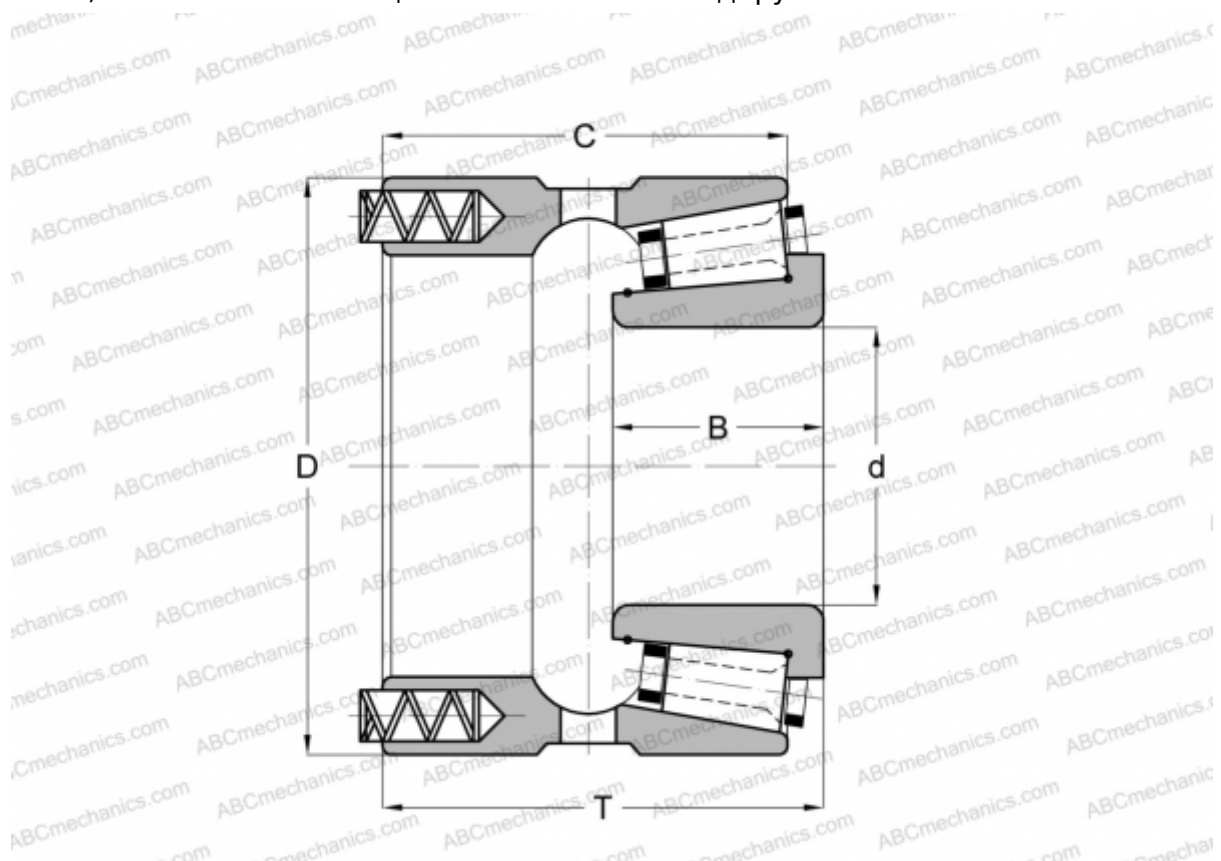

110055/110096XP GAMET

Конические роликоподшипники

ТИП: Роликоподшипники, Конические, Прецизионные, GAMET тип Р, с постоянным преднатягом, обеспеченным специальной системой подпружинивания

Технические характеристики

РАЗМЕРЫ, ММ

d	55,000
D	96,838
B	29,500
T	59,500
C	54,000

МАССА, КГ 1,630

ПРОИЗВОДИТЕЛЬ [GAMET](http://GAMET.com)