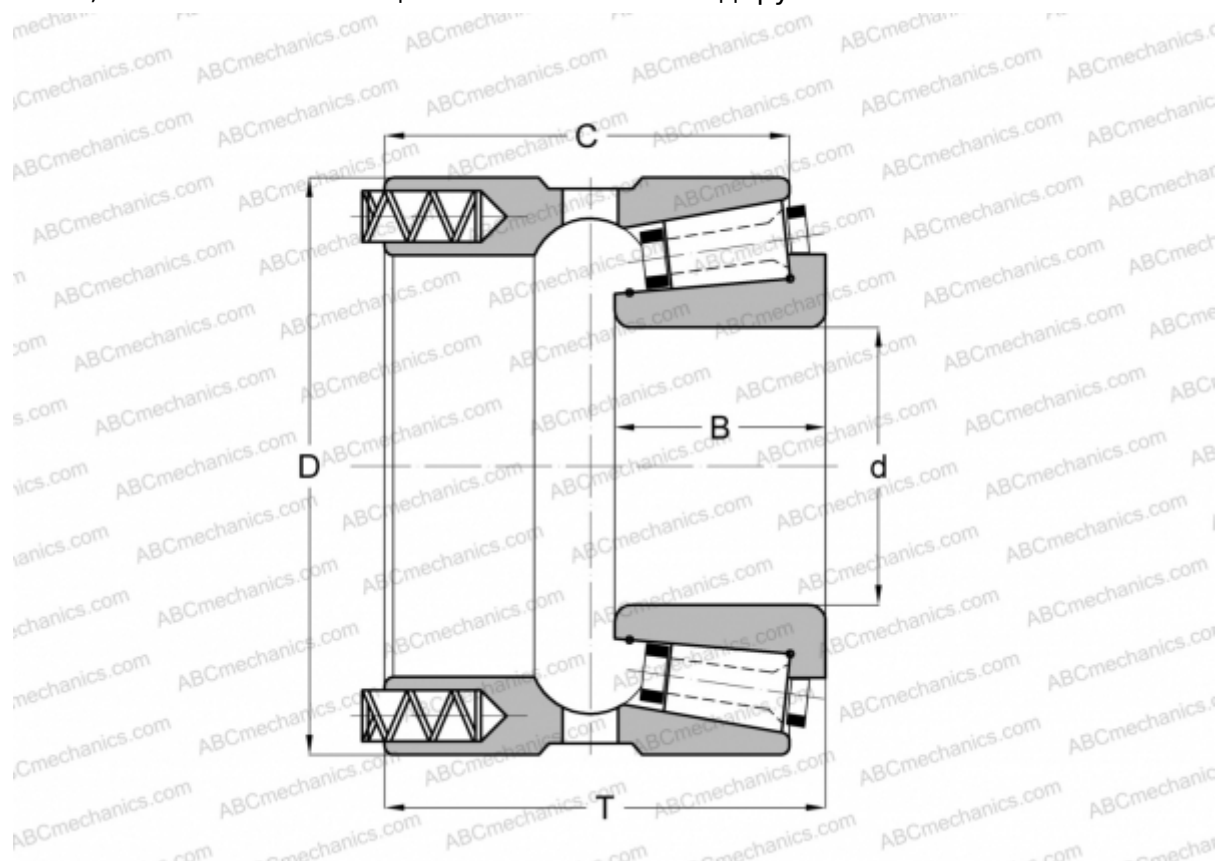

110055/110098XP GAMET

Конические роликоподшипники

ТИП: Роликоподшипники, Конические, Прецизионные, GAMET тип Р, с постоянным преднатягом, обеспеченным специальной системой подпружинивания

Технические характеристики

РАЗМЕРЫ, ММ

d	55,000
D	98,425
B	29,500
T	59,500
C	54,000

МАССА, КГ 1,630

ПРОИЗВОДИТЕЛЬ [GAMET](http://GAMET.com)