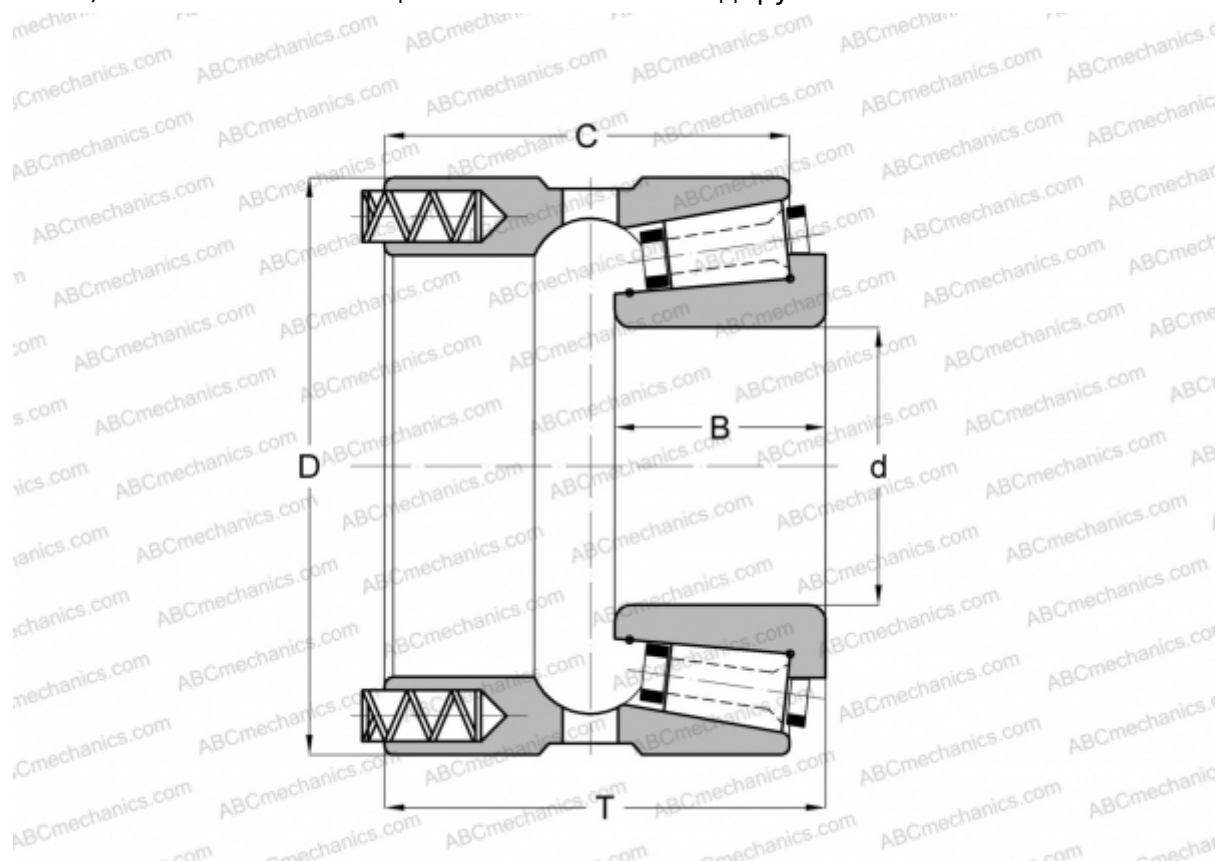

110055/110100P GAMET

Конические роликоподшипники

ТИП: Роликоподшипники, Конические, Прецизионные, GAMET тип P, с постоянным преднатягом, обеспеченным специальной системой подпружинивания

Технические характеристики

РАЗМЕРЫ, ММ

d	55,000
D	100,000
B	29,500
T	59,500
C	54,000

МАССА, КГ 1,540

ПРОИЗВОДИТЕЛЬ [GAMET](http://GAMET.com)