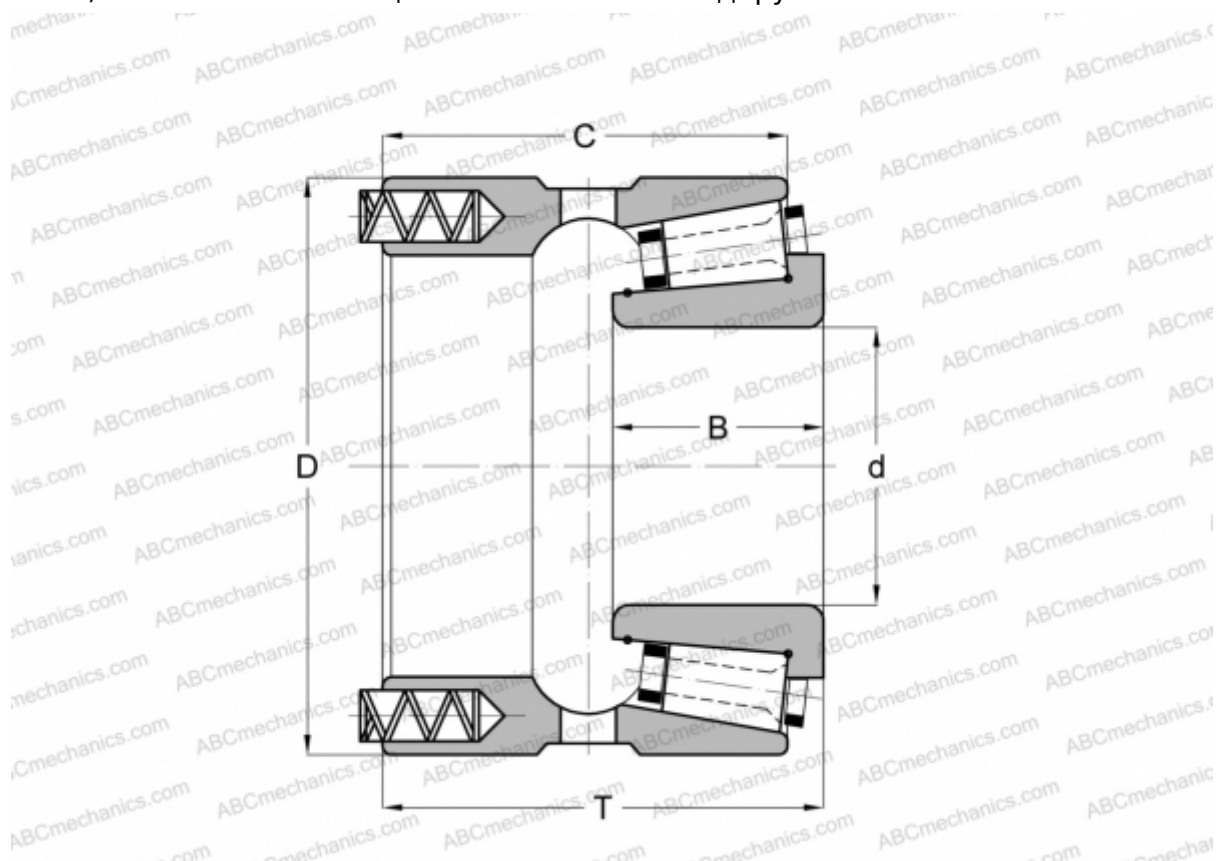

110057X/110096XP GAMET

Конические роликоподшипники

ТИП: Роликоподшипники, Конические, Прецизионные, GAMET тип Р, с постоянным преднатягом, обеспеченным специальной системой подпружинивания

Технические характеристики

РАЗМЕРЫ, ММ

d	57,150
D	96,838
B	29,500
T	59,500
C	54,000

МАССА, КГ 1,630

ПРОИЗВОДИТЕЛЬ [GAMET](http://GAMET.com)