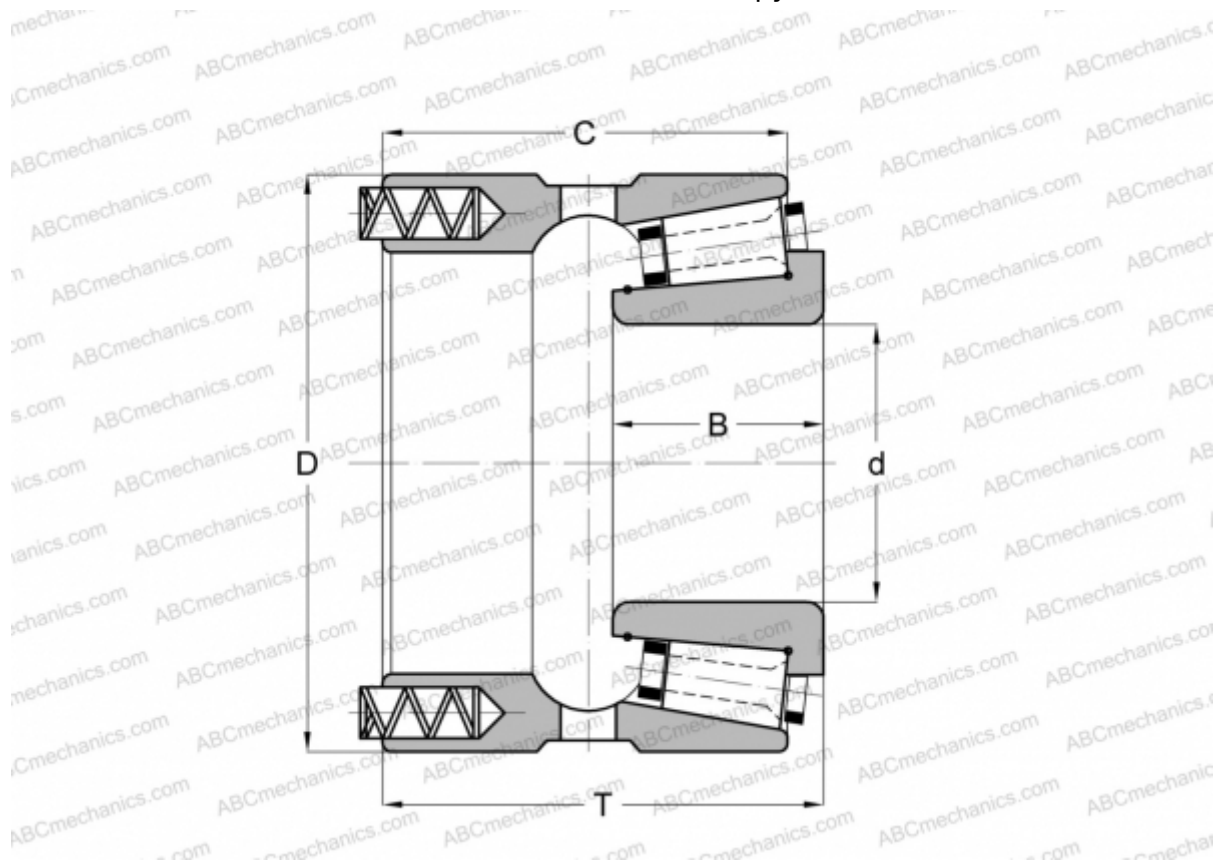

## 110057X/110098XP GAMET

Конические роликоподшипники

ТИП: Роликоподшипники, Конические, Прецизионные, GAMET тип Р, с постоянным преднатягом, обеспеченным специальной системой подпружинивания

### Технические характеристики

#### РАЗМЕРЫ, ММ

d	57,150
D	98,425
B	29,500
T	59,500
C	54,000

**МАССА, КГ** 1,630

**ПРОИЗВОДИТЕЛЬ** [GAMET](http://GAMET.com)