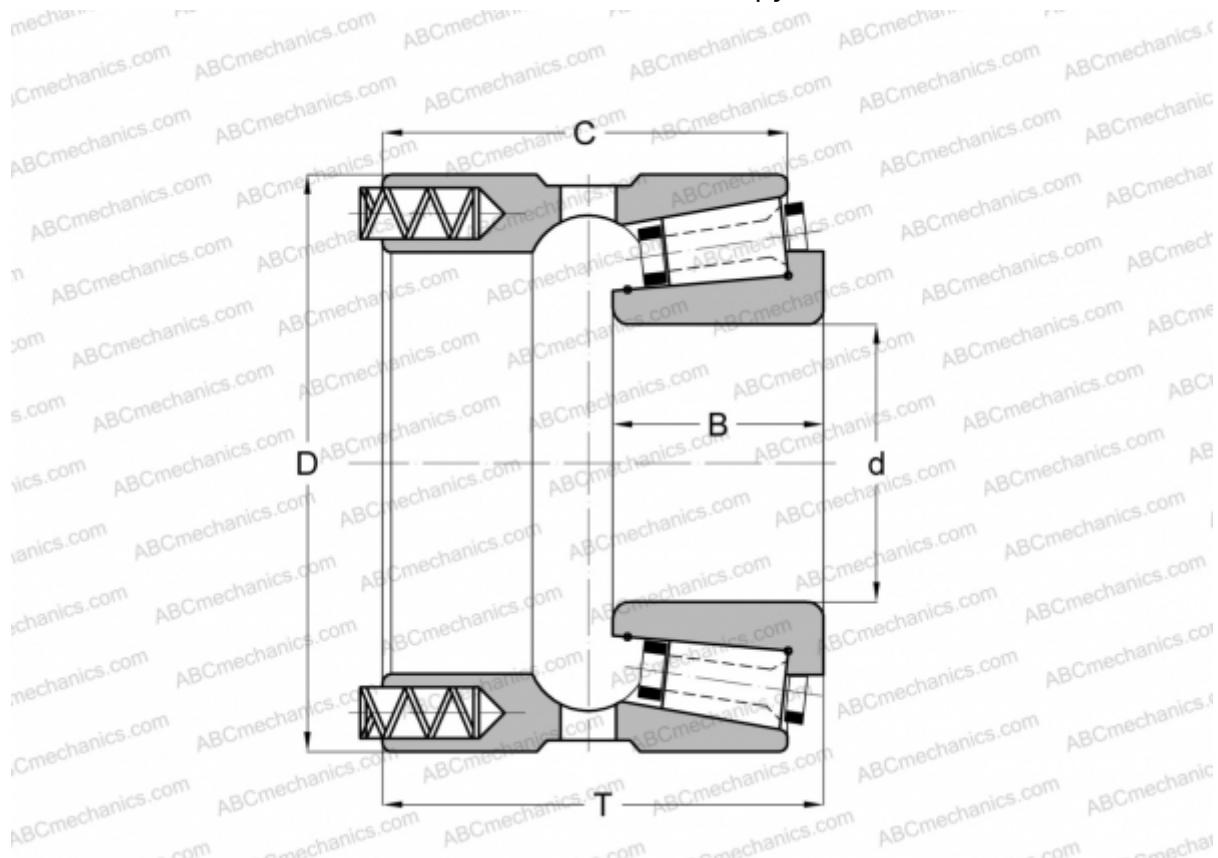

110057X/110100P GAMET

Конические роликоподшипники

ТИП: Роликоподшипники, Конические, Прецизионные, GAMET тип P, с постоянным преднатягом, обеспеченным специальной системой подпружинивания

Технические характеристики

РАЗМЕРЫ, ММ

d	57,150
D	100,000
B	29,500
T	59,500
C	54,000

МАССА, КГ 1,630

ПРОИЗВОДИТЕЛЬ [GAMET](http://GAMET.com)