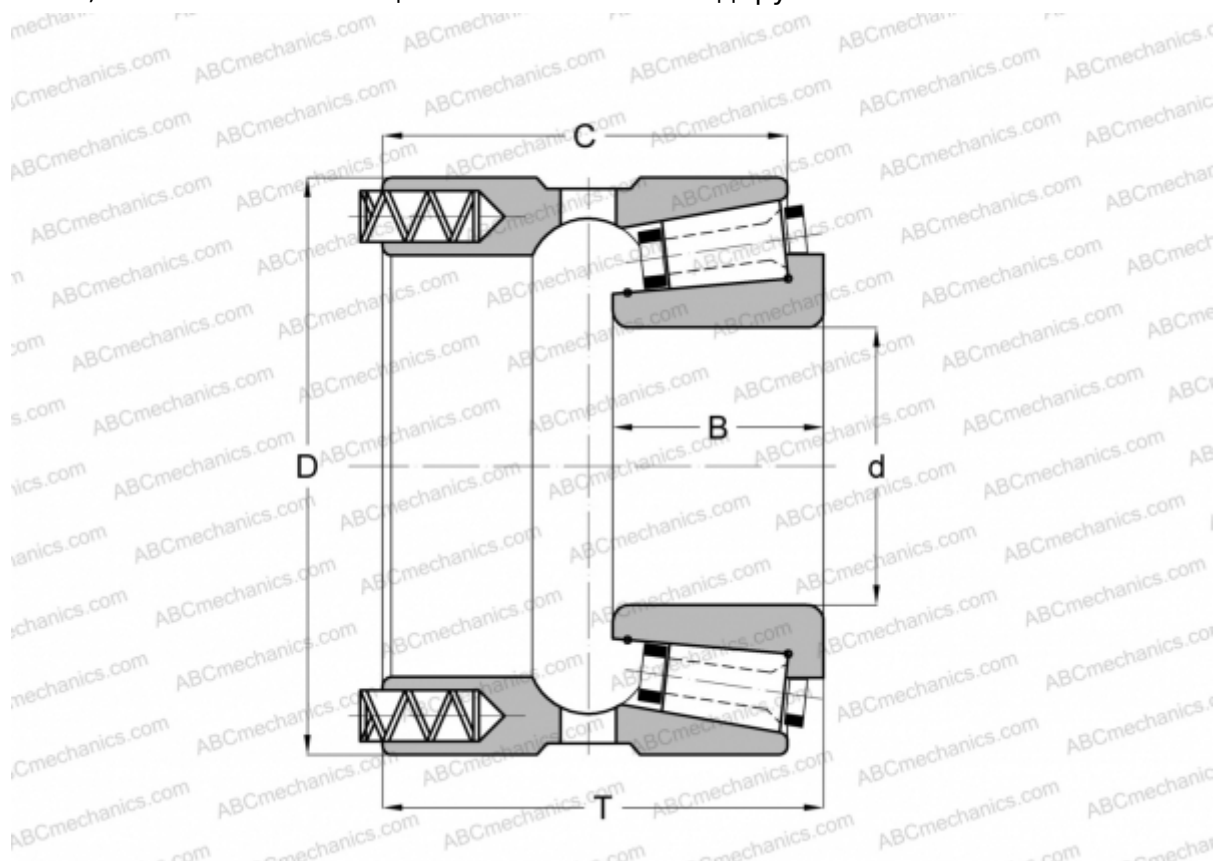

113057X/113100P GAMET

Конические роликоподшипники

ТИП: Роликоподшипники, Конические, Прецизионные, GAMET тип P, с постоянным преднатягом, обеспеченным специальной системой подпружинивания

Технические характеристики

РАЗМЕРЫ, ММ

d	57,150
D	100,000
B	26,500
T	52,440
C	46,880

МАССА, КГ 1,380

ПРОИЗВОДИТЕЛЬ [GAMET](http://GAMET.com)