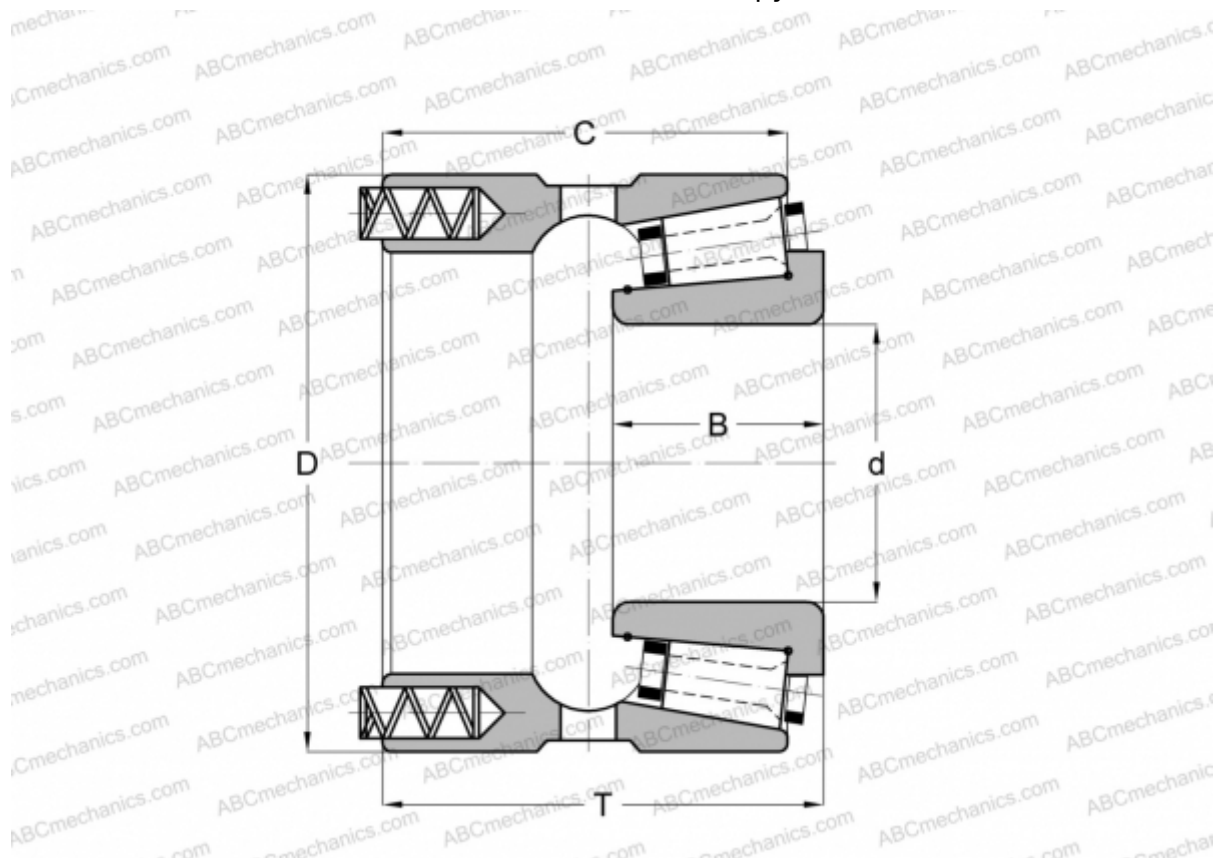

113057X/113101XP GAMET

Конические роликоподшипники

ТИП: Роликоподшипники, Конические, Прецизионные, GAMET тип Р, с постоянным преднатягом, обеспеченным специальной системой подпружинивания

Технические характеристики

РАЗМЕРЫ, ММ

d	57,150
D	101,600
B	26,500
T	52,440
C	46,880

МАССА, КГ 1,380

ПРОИЗВОДИТЕЛЬ [GAMET](http://GAMET.com)