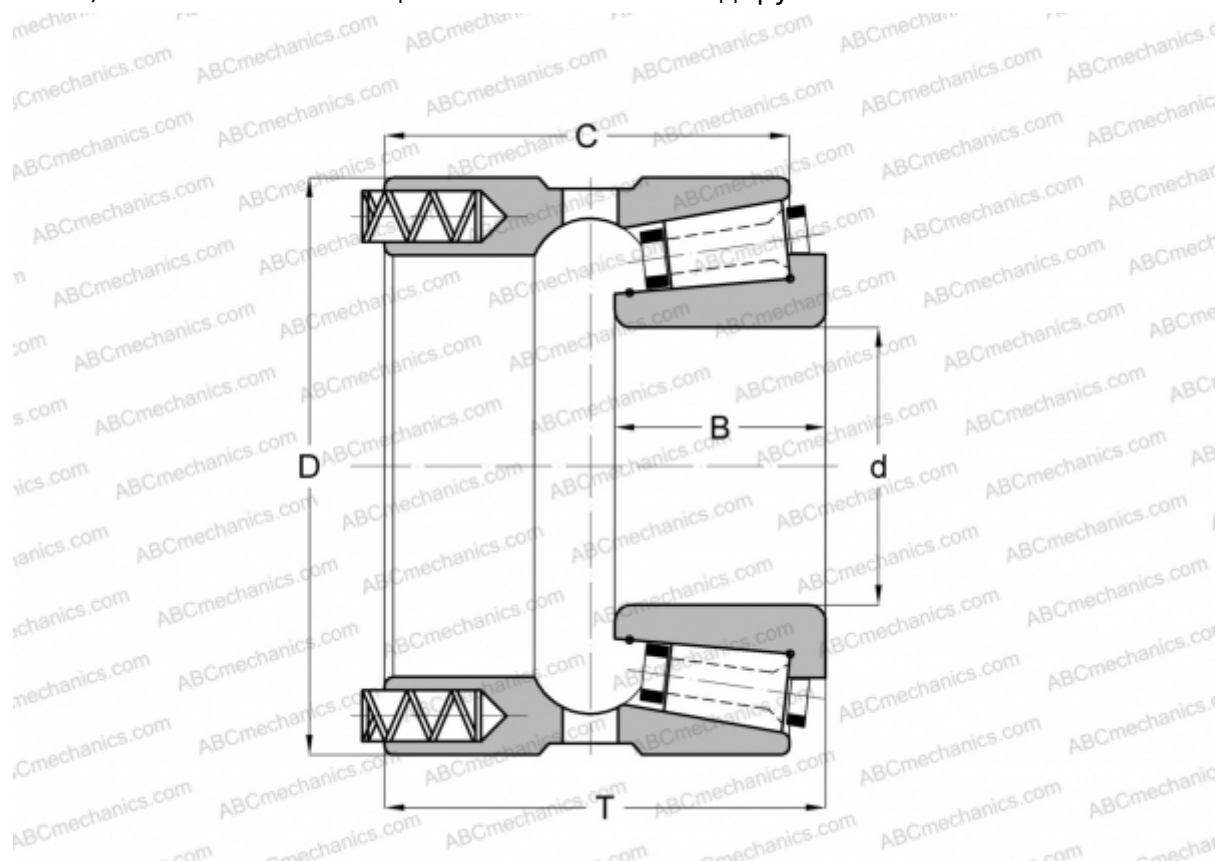

120057X/120110P GAMET

Конические роликоподшипники

ТИП: Роликоподшипники, Конические, Прецизионные, GAMET тип P, с постоянным преднатягом, обеспеченным специальной системой подпружинивания

Технические характеристики

РАЗМЕРЫ, ММ

d	57,150
D	110,000
B	33,000
T	66,650
C	60,300

МАССА, КГ 2,030

ПРОИЗВОДИТЕЛЬ [GAMET](http://GAMET.com)