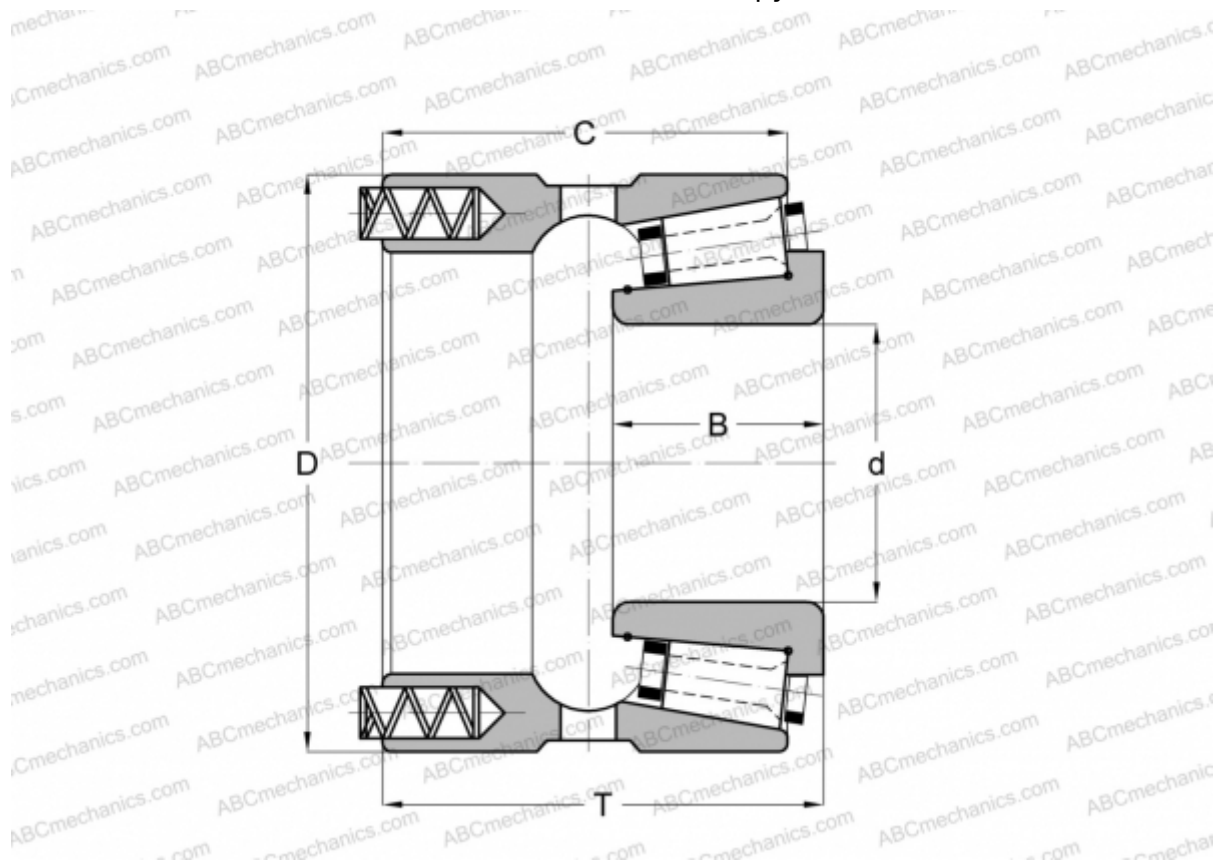

## 120057X/120112XP GAMET

Конические роликоподшипники

ТИП: Роликоподшипники, Конические, Прецизионные, GAMET тип Р, с постоянным преднатягом, обеспеченным специальной системой подпружинивания

### Технические характеристики

#### РАЗМЕРЫ, ММ

d	57,150
D	112,712
B	33,000
T	66,650
C	60,300

**МАССА, КГ** 2,030

**ПРОИЗВОДИТЕЛЬ** [GAMET](http://GAMET.com)