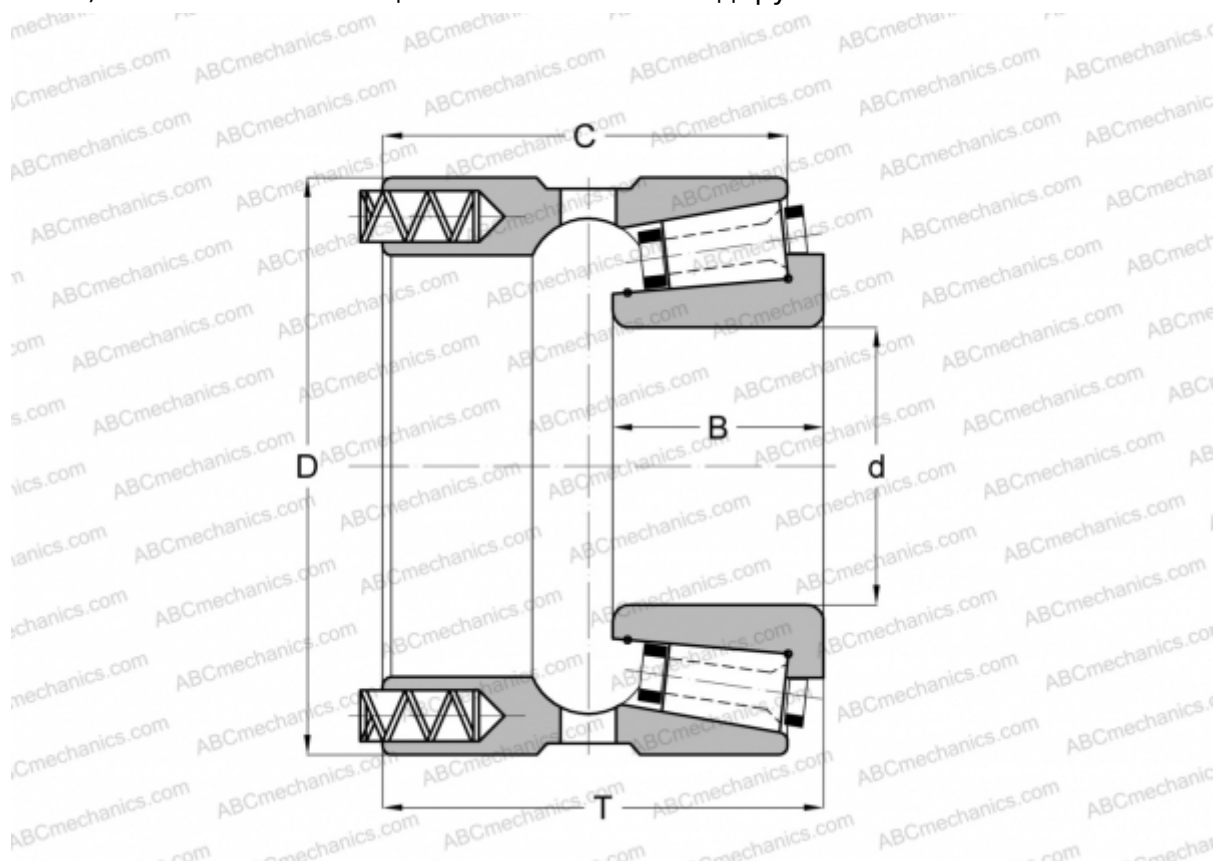

113060/113100P GAMET

Конические роликоподшипники

ТИП: Роликоподшипники, Конические, Прецизионные, GAMET тип P, с постоянным преднатягом, обеспеченным специальной системой подпружинивания

Технические характеристики

РАЗМЕРЫ, ММ

d	60,000
D	100,000
B	26,500
T	52,440
C	46,880

МАССА, КГ 1,380

ПРОИЗВОДИТЕЛЬ [GAMET](http://GAMET.com)