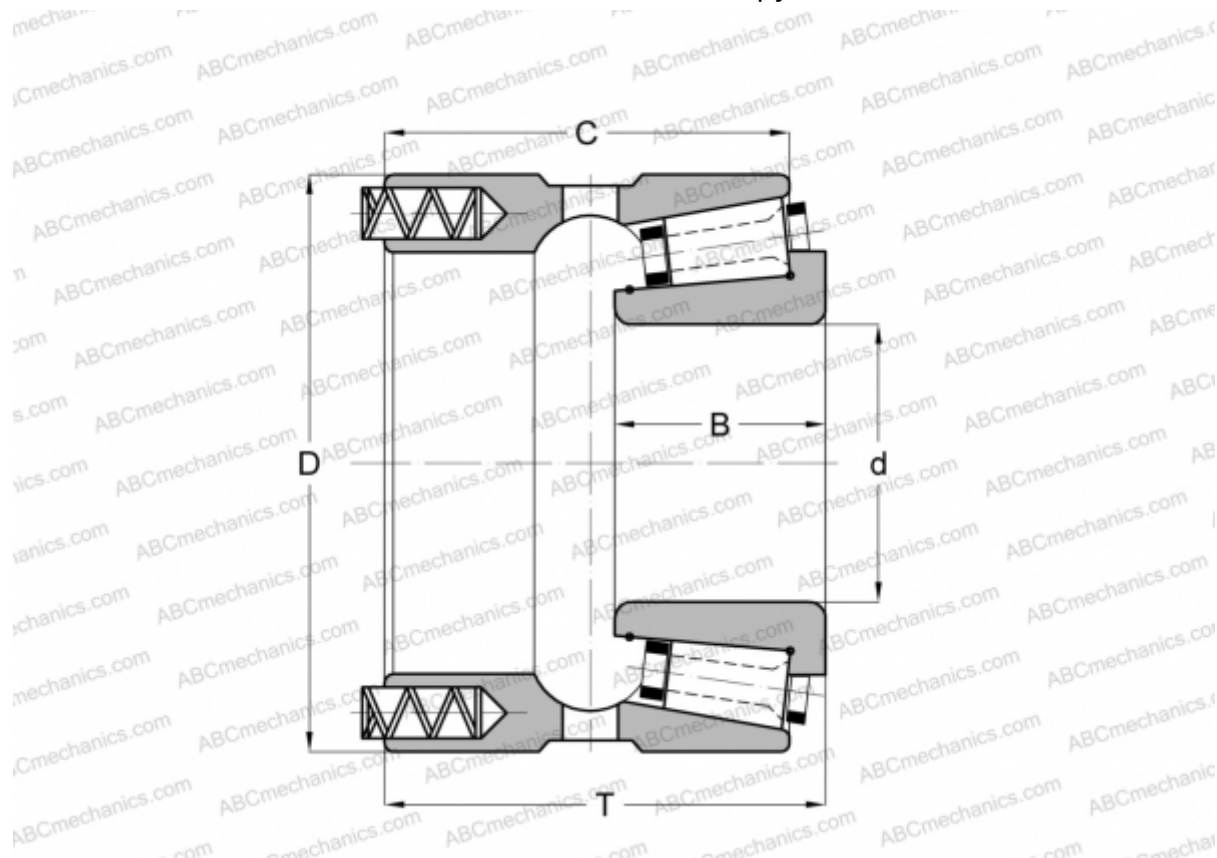

113060/113101XP GAMET

Конические роликоподшипники

ТИП: Роликоподшипники, Конические, Прецизионные, GAMET тип Р, с постоянным преднатягом, обеспеченным специальной системой подпружинивания

Технические характеристики

РАЗМЕРЫ, ММ

d	60,000
D	101,600
B	26,500
T	52,440
C	46,880

МАССА, КГ 1,380

ПРОИЗВОДИТЕЛЬ [GAMET](http://GAMET.com)