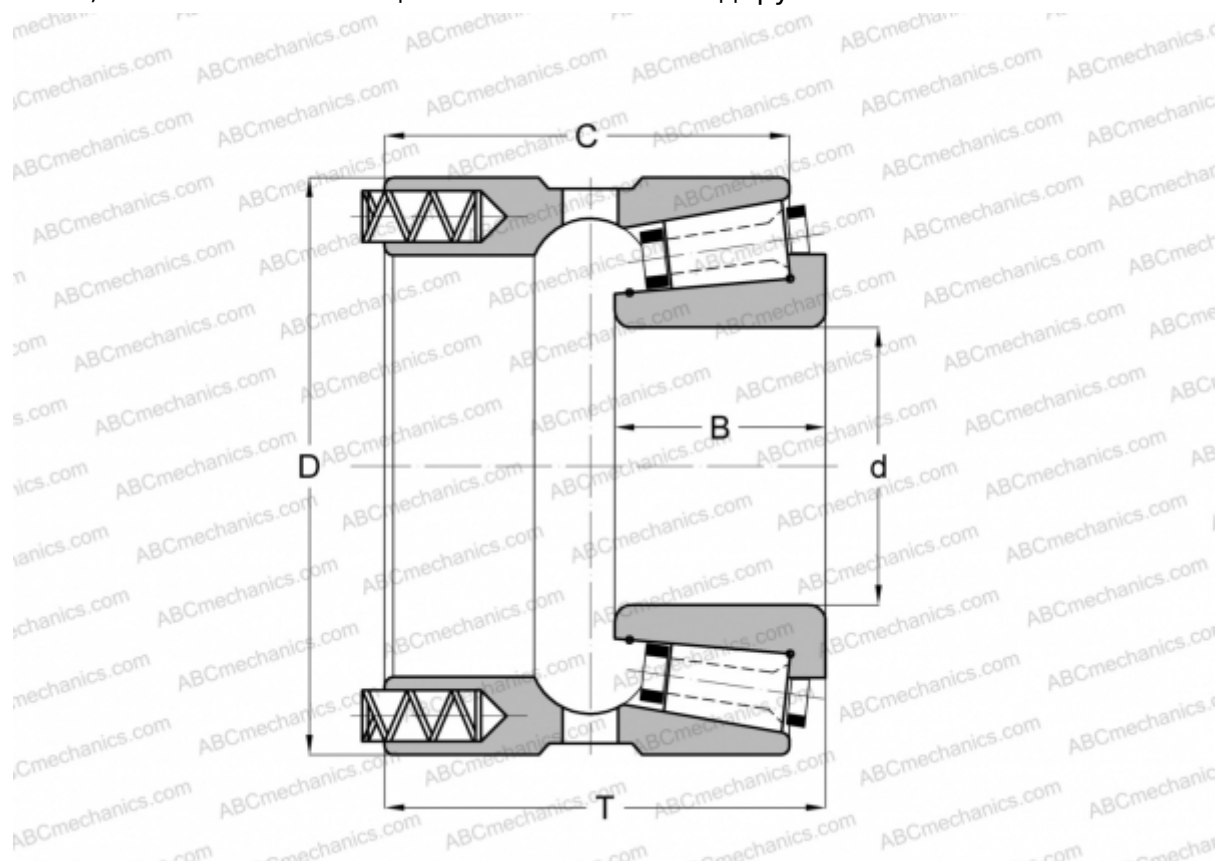

120060/120110P GAMET

Конические роликоподшипники

ТИП: Роликоподшипники, Конические, Прецизионные, GAMET тип P, с постоянным преднатягом, обеспеченным специальной системой подпружинивания

Технические характеристики

РАЗМЕРЫ, ММ

d	60,000
D	110,000
B	33,000
T	66,650
C	60,300

МАССА, КГ 2,030

ПРОИЗВОДИТЕЛЬ [GAMET](http://GAMET.com)