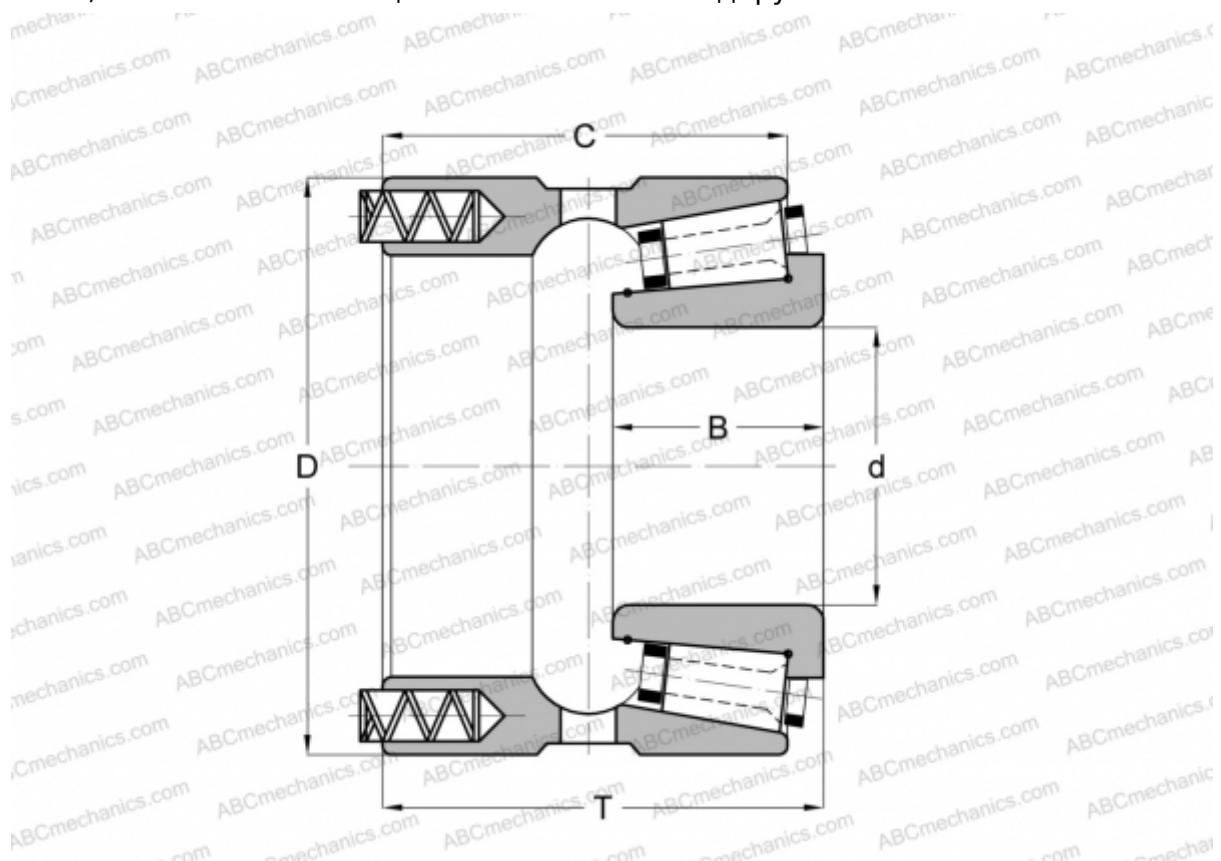

## 120060/120112XP GAMET

Конические роликоподшипники

ТИП: Роликоподшипники, Конические, Прецизионные, GAMET тип Р, с постоянным преднатягом, обеспеченным специальной системой подпружинивания

### Технические характеристики

#### РАЗМЕРЫ, ММ

d	60,000
D	112,712
B	33,000
T	66,650
C	60,300

**МАССА, КГ** 2,030

**ПРОИЗВОДИТЕЛЬ** [GAMET](http://GAMET.com)