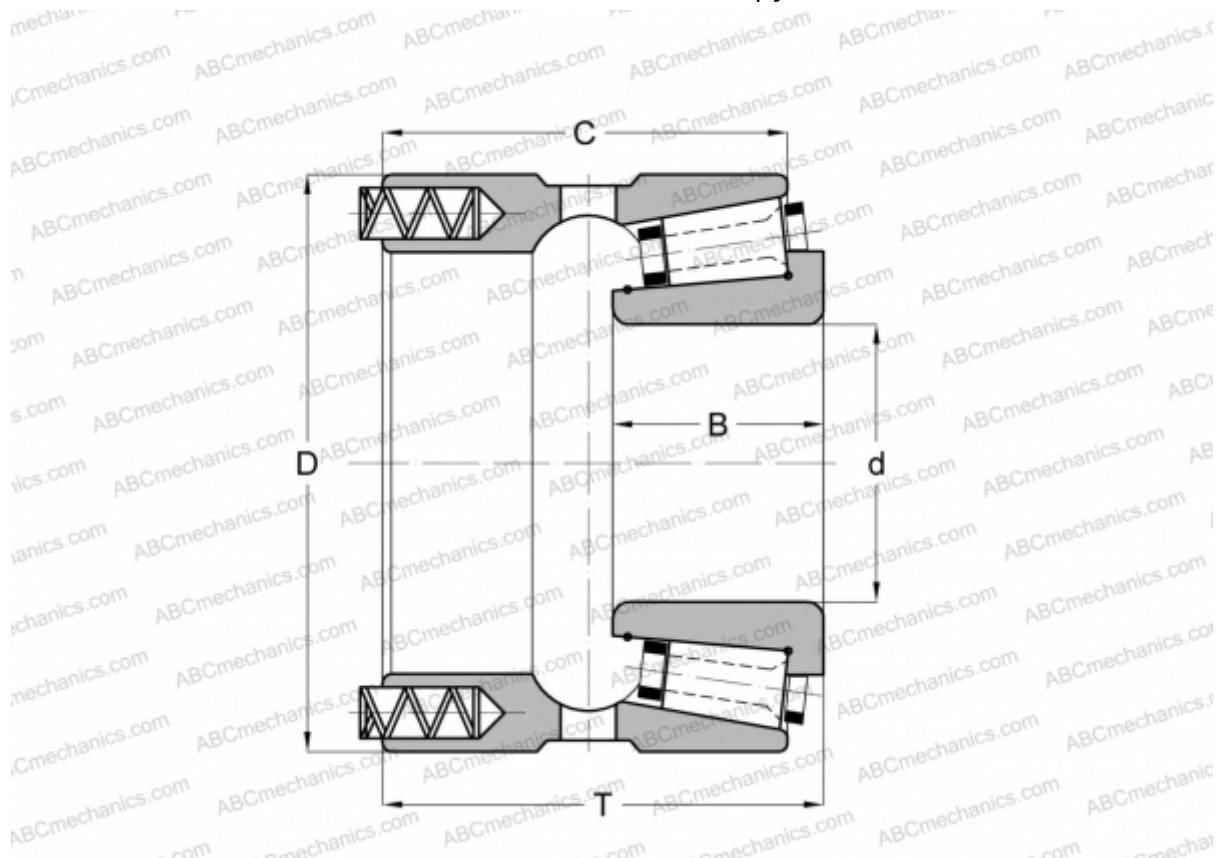

## 130060/130120P GAMET

Конические роликоподшипники

ТИП: Роликоподшипники, Конические, Прецизионные, GAMET тип P, с постоянным преднатягом, обеспеченным специальной системой подпружинивания

### Технические характеристики

#### РАЗМЕРЫ, ММ

d	60,000
D	120,000
B	32,000
T	65,440
C	59,880

**МАССА, КГ** 2,450

**ПРОИЗВОДИТЕЛЬ** [GAMET](http://GAMET.com)