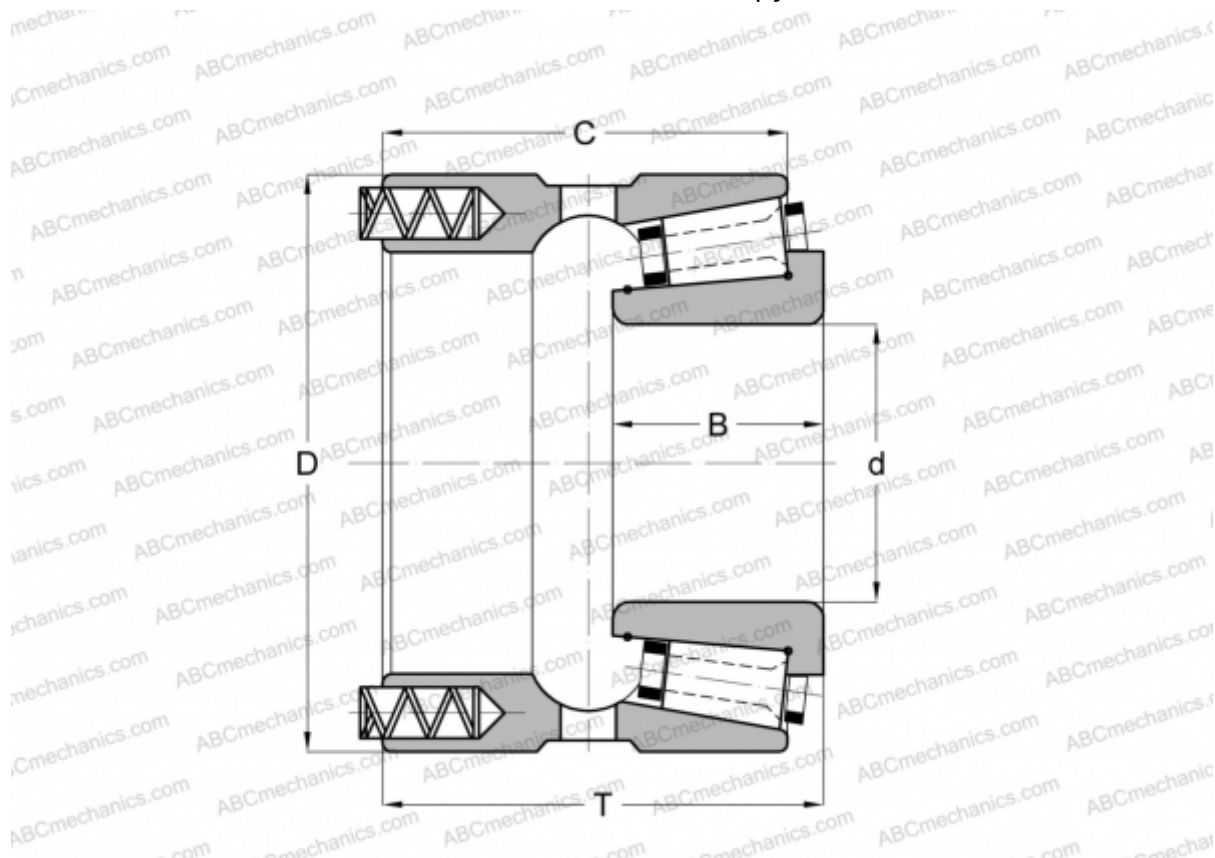

130060/130127P GAMET

Конические роликоподшипники

ТИП: Роликоподшипники, Конические, Прецизионные, GAMET тип P, с постоянным преднатягом, обеспеченным специальной системой подпружинивания

Технические характеристики

РАЗМЕРЫ, ММ

d	60,000
D	127,000
B	32,000
T	65,440
C	59,880

МАССА, КГ 2,450

ПРОИЗВОДИТЕЛЬ [GAMET](http://GAMET.com)