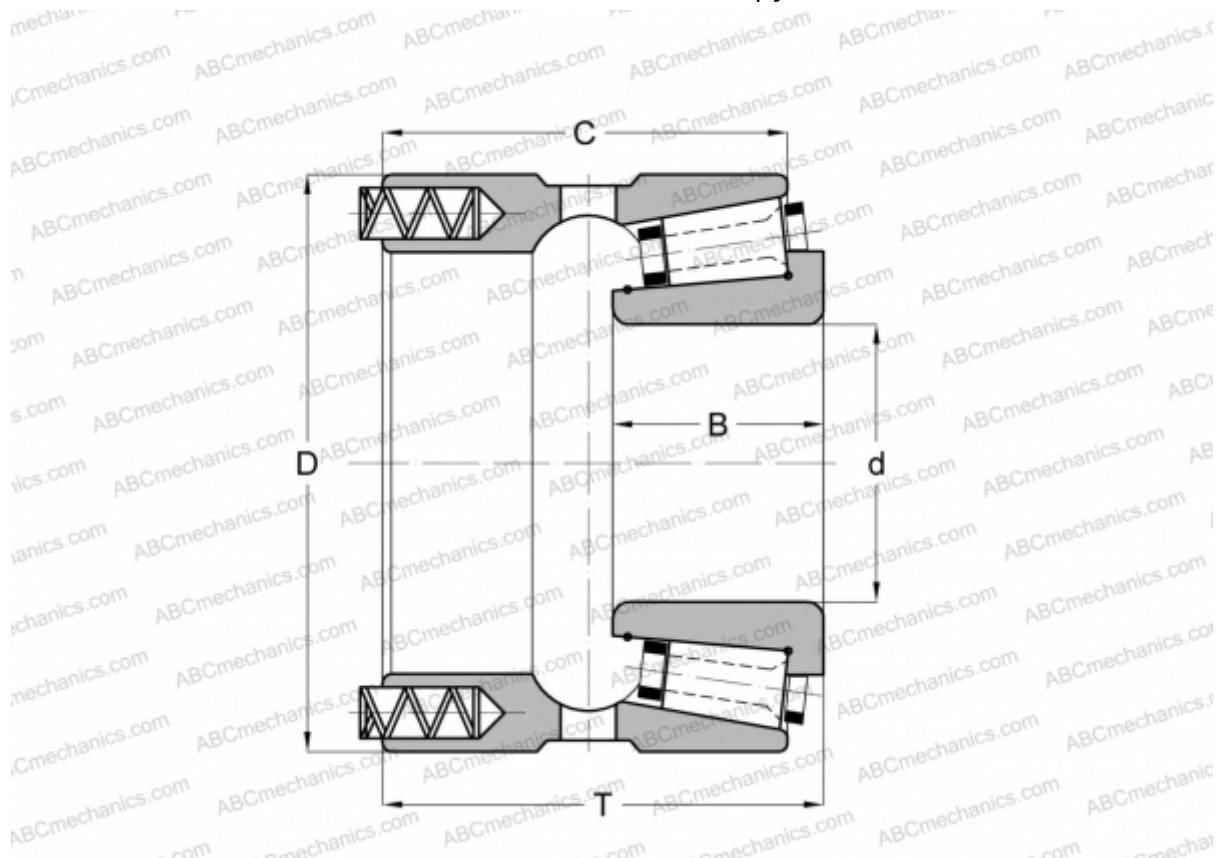

113060X/113100P GAMET

Конические роликоподшипники

ТИП: Роликоподшипники, Конические, Прецизионные, GAMET тип P, с постоянным преднатягом, обеспеченным специальной системой подпружинивания

Технические характеристики

РАЗМЕРЫ, ММ

d	60,325
D	100,000
B	26,500
T	52,440
C	46,880

МАССА, КГ 1,380

ПРОИЗВОДИТЕЛЬ [GAMET](http://GAMET.com)