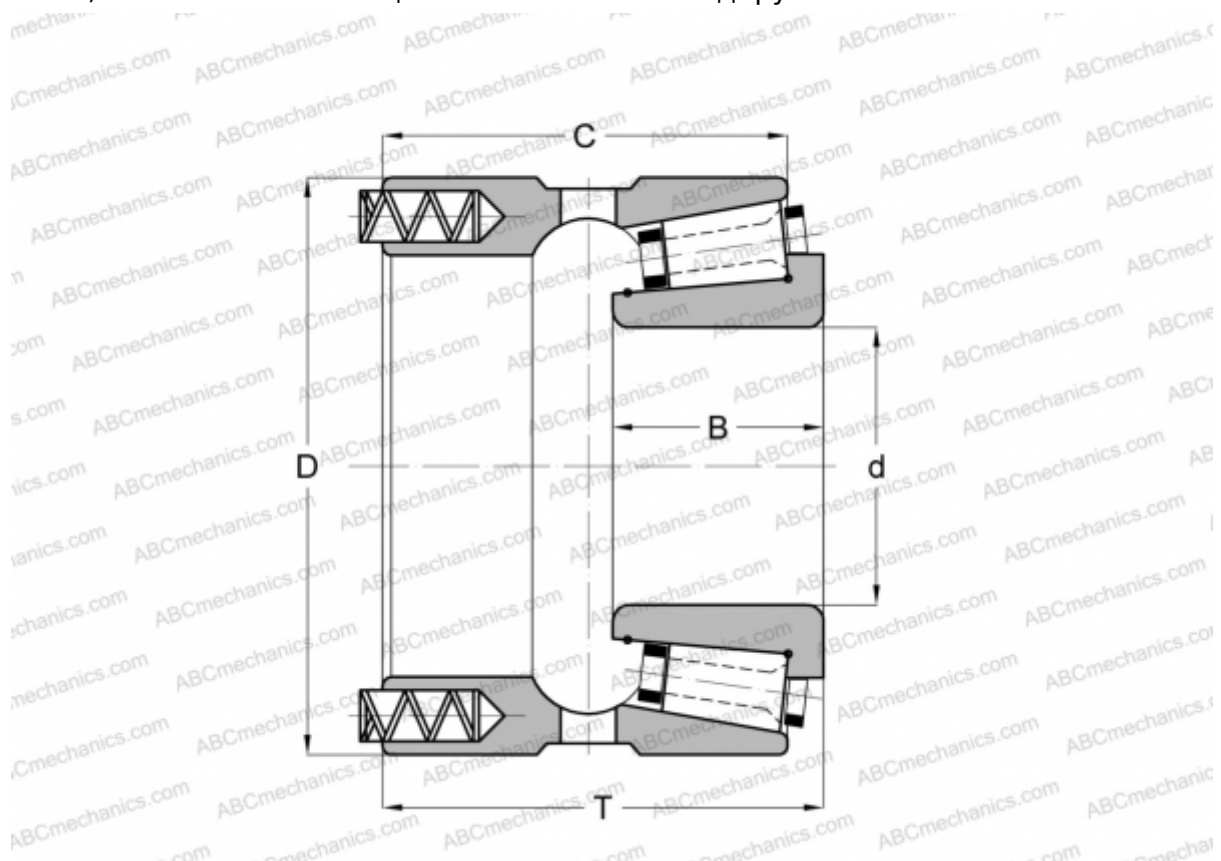

113060X/113101XP GAMET

Конические роликоподшипники

ТИП: Роликоподшипники, Конические, Прецизионные, GAMET тип Р, с постоянным преднатягом, обеспеченным специальной системой подпружинивания

Технические характеристики

РАЗМЕРЫ, ММ

d	60,325
D	101,600
B	26,500
T	52,440
C	46,880

МАССА, КГ 1,380

ПРОИЗВОДИТЕЛЬ [GAMET](http://GAMET.com)