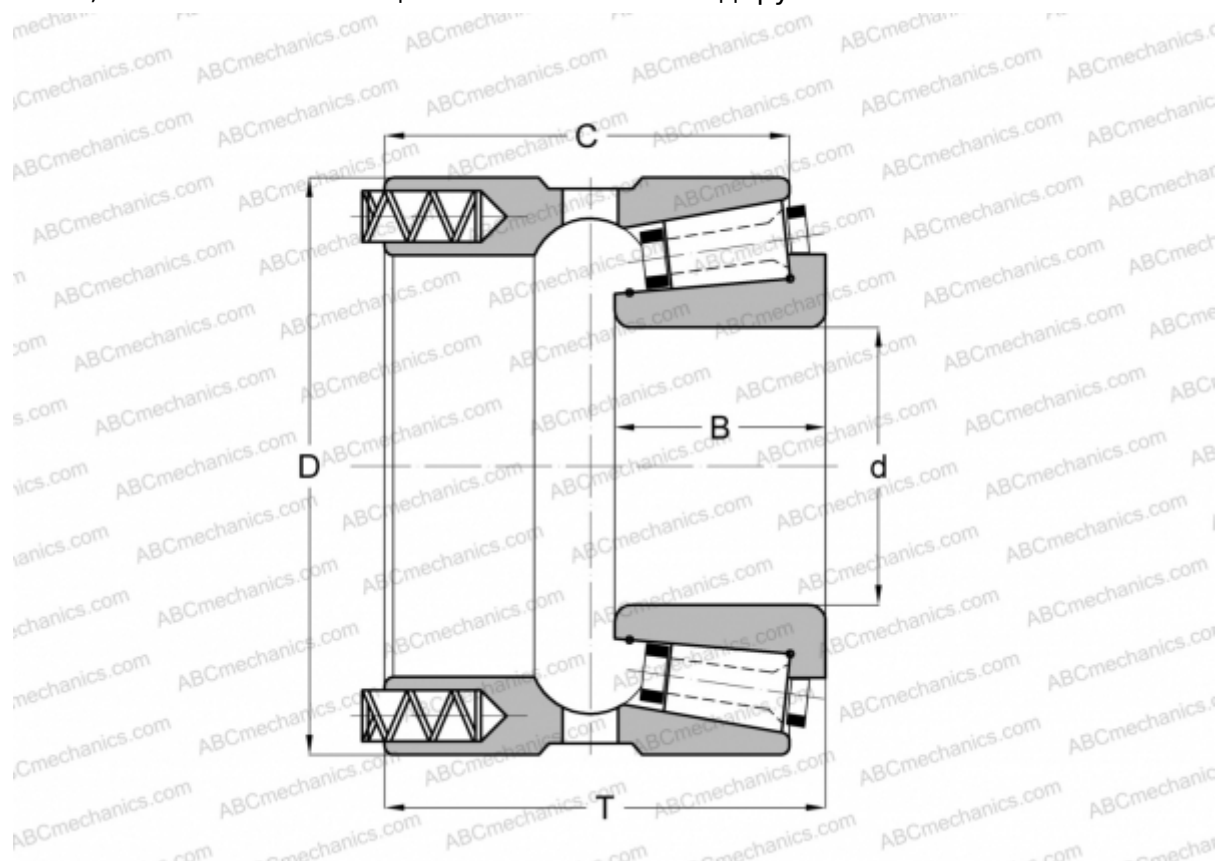

## 120063X/120110P GAMET

Конические роликоподшипники

ТИП: Роликоподшипники, Конические, Прецизионные, GAMET тип P, с постоянным преднатягом, обеспеченным специальной системой подпружинивания

### Технические характеристики

#### РАЗМЕРЫ, ММ

d	63,500
D	110,000
B	33,000
T	66,650
C	60,300

**МАССА, КГ** 1,940

**ПРОИЗВОДИТЕЛЬ** [GAMET](http://GAMET.com)