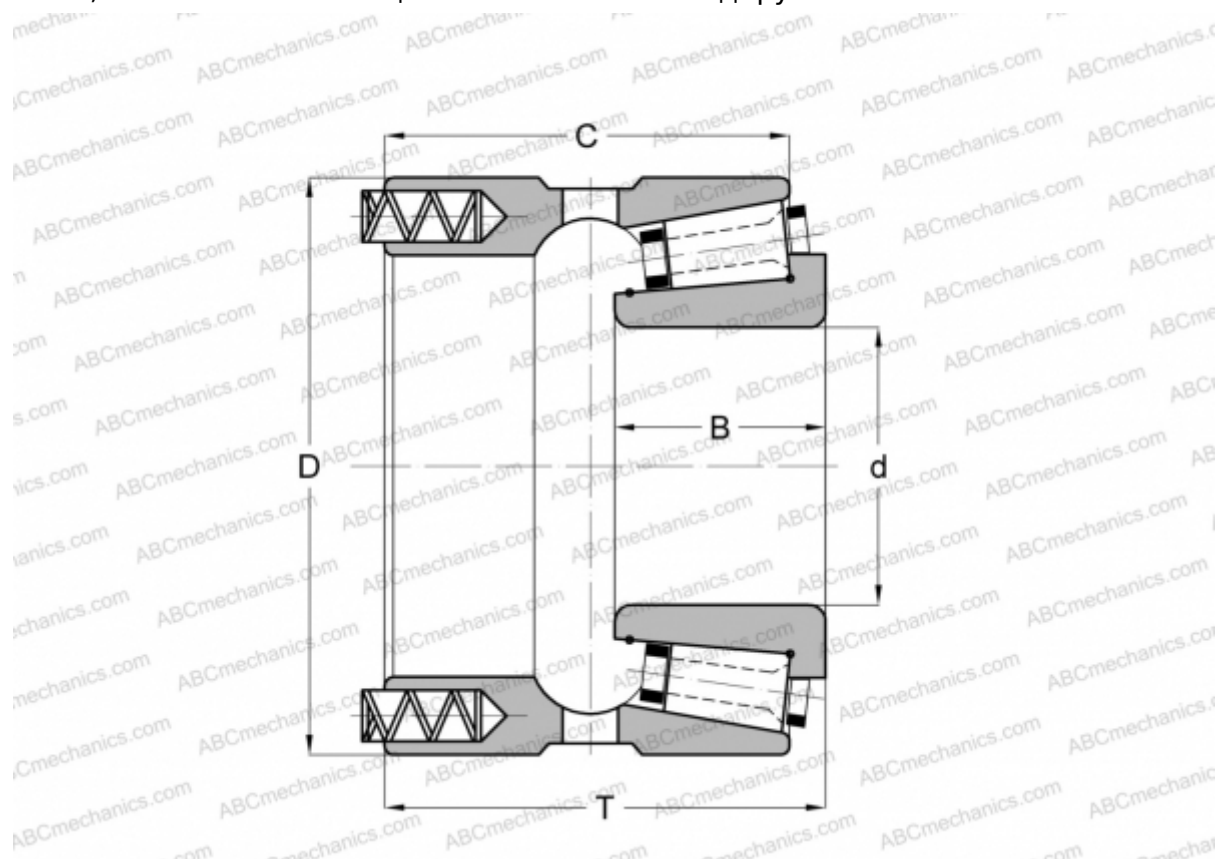

130063X/130120P GAMET

Конические роликоподшипники

ТИП: Роликоподшипники, Конические, Прецизионные, GAMET тип P, с постоянным преднатягом, обеспеченным специальной системой подпружинивания

Технические характеристики

РАЗМЕРЫ, ММ

d	63,500
D	120,000
B	32,000
T	65,440
C	59,880

МАССА, КГ 2,450

ПРОИЗВОДИТЕЛЬ [GAMET](http://GAMET.com)