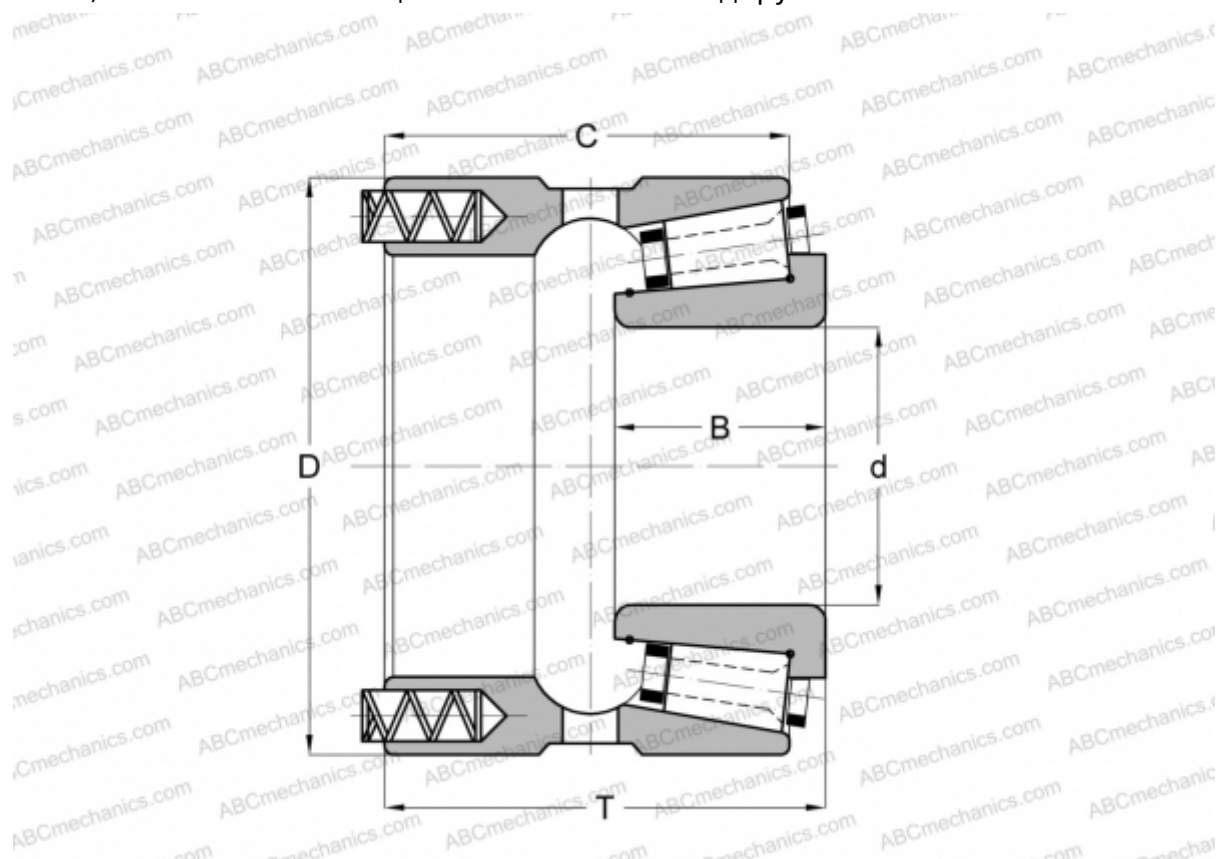

130063X/130127P GAMET

Конические роликоподшипники

ТИП: Роликоподшипники, Конические, Прецизионные, GAMET тип P, с постоянным преднатягом, обеспеченным специальной системой подпружинивания

Технические характеристики

РАЗМЕРЫ, ММ

| | |
|---|---------|
| d | 63,500 |
| D | 127,000 |
| B | 32,000 |
| T | 65,440 |
| C | 59,880 |

МАССА, КГ 2,450

ПРОИЗВОДИТЕЛЬ [GAMET](http://GAMET.com)