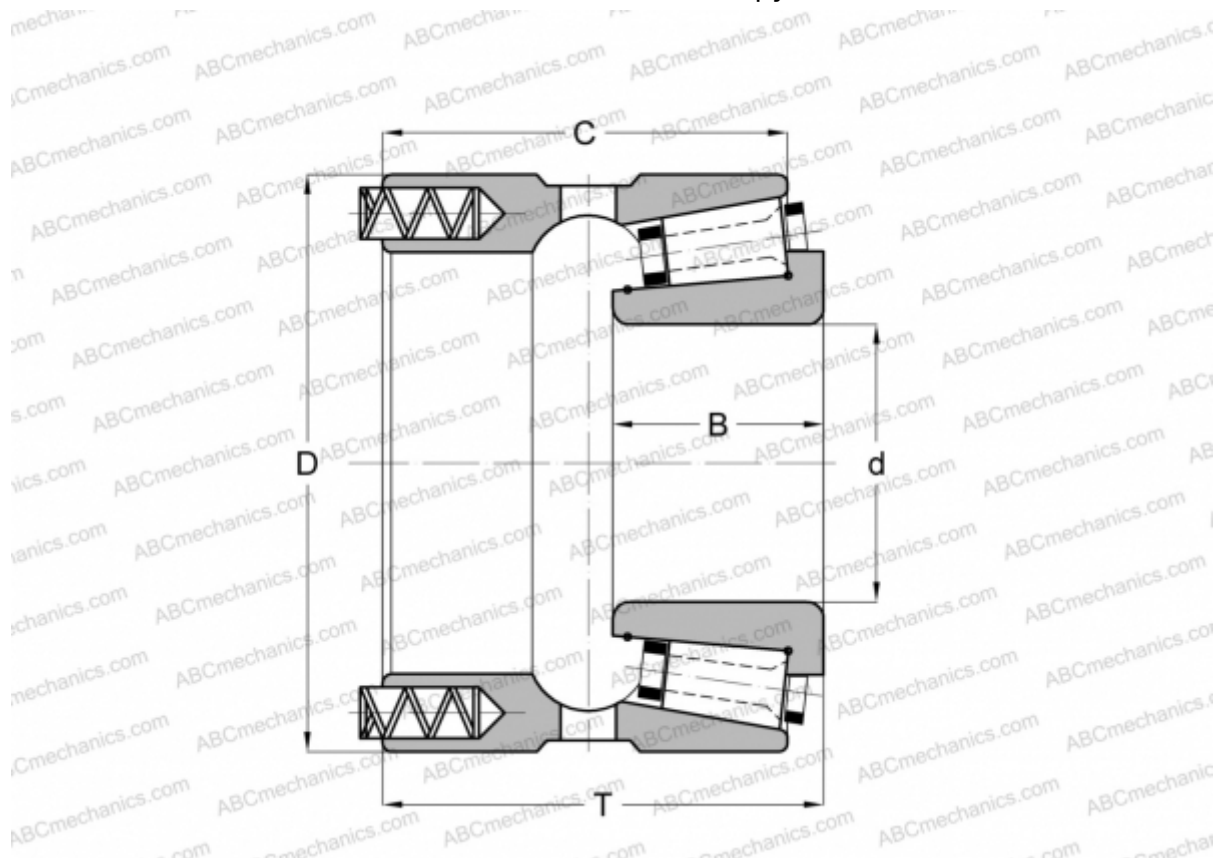

130065/130120P GAMET

Конические роликоподшипники

ТИП: Роликоподшипники, Конические, Прецизионные, GAMET тип P, с постоянным преднатягом, обеспеченным специальной системой подпружинивания

Технические характеристики

РАЗМЕРЫ, ММ

d	65,000
D	120,000
B	32,000
T	65,440
C	59,880

МАССА, КГ 2,450

ПРОИЗВОДИТЕЛЬ [GAMET](http://GAMET.com)