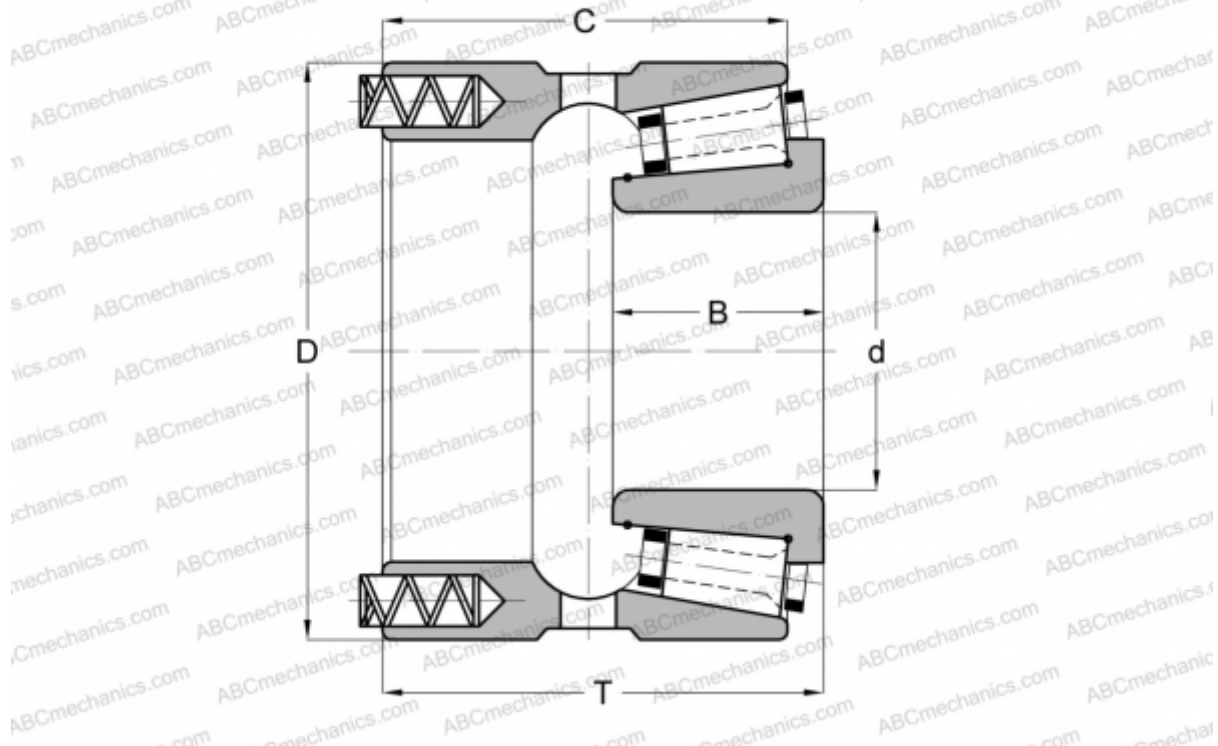

## 130065/130127P GAMET

Конические роликоподшипники

ТИП: Роликоподшипники, Конические, Прецизионные, GAMET тип P, с постоянным преднатягом, обеспеченным специальной системой подпружинивания

### Технические характеристики

#### РАЗМЕРЫ, ММ

|   |         |
|---|---------|
| d | 65,000  |
| D | 127,000 |
| B | 32,000  |
| T | 65,440  |
| C | 59,880  |

**МАССА, КГ** 2,450

**ПРОИЗВОДИТЕЛЬ** [GAMET](http://GAMET.com)