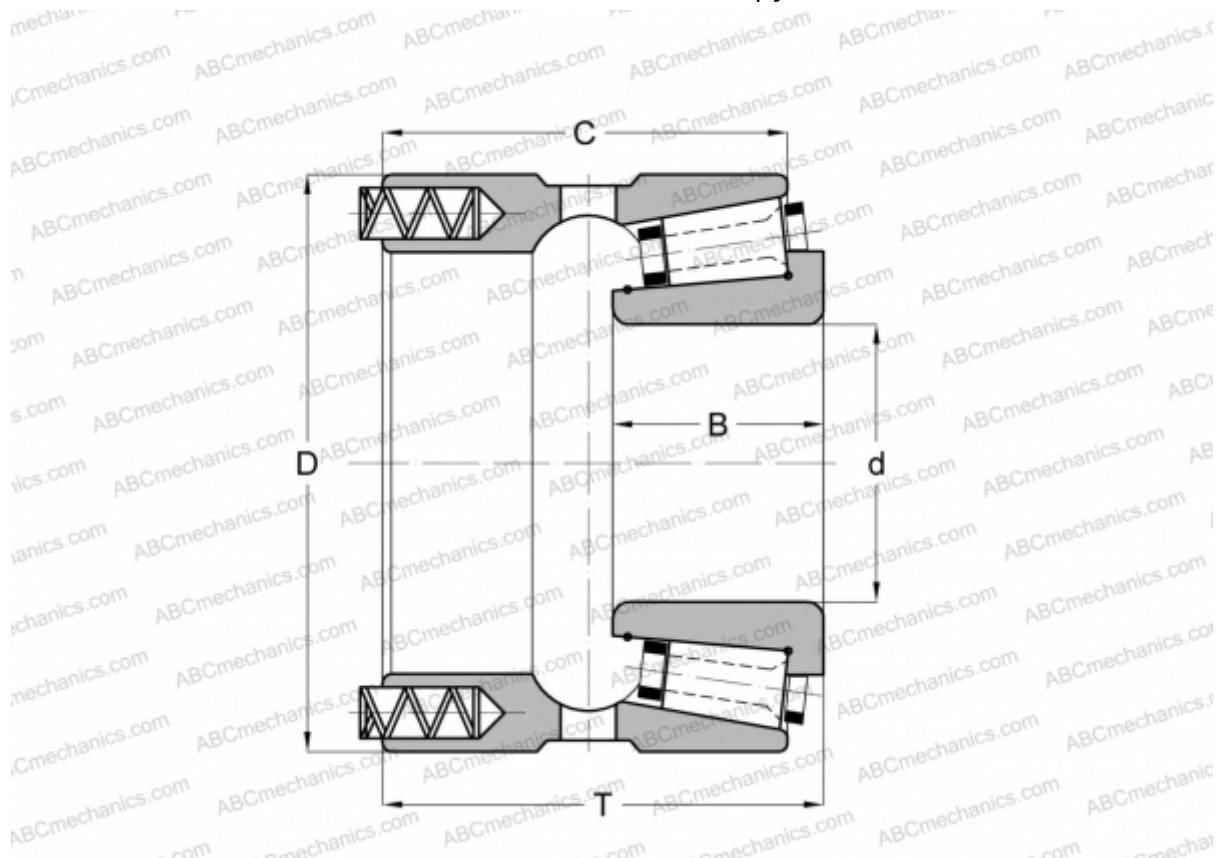

124069X/124112XP GAMET

Конические роликоподшипники

ТИП: Роликоподшипники, Конические, Прецизионные, GAMET тип Р, с постоянным преднатягом, обеспеченным специальной системой подпружинивания

Технические характеристики

РАЗМЕРЫ, ММ

d	69,850
D	112,712
B	33,000
T	66,650
C	60,300

МАССА, КГ 1,830

ПРОИЗВОДИТЕЛЬ [GAMET](http://GAMET.com)