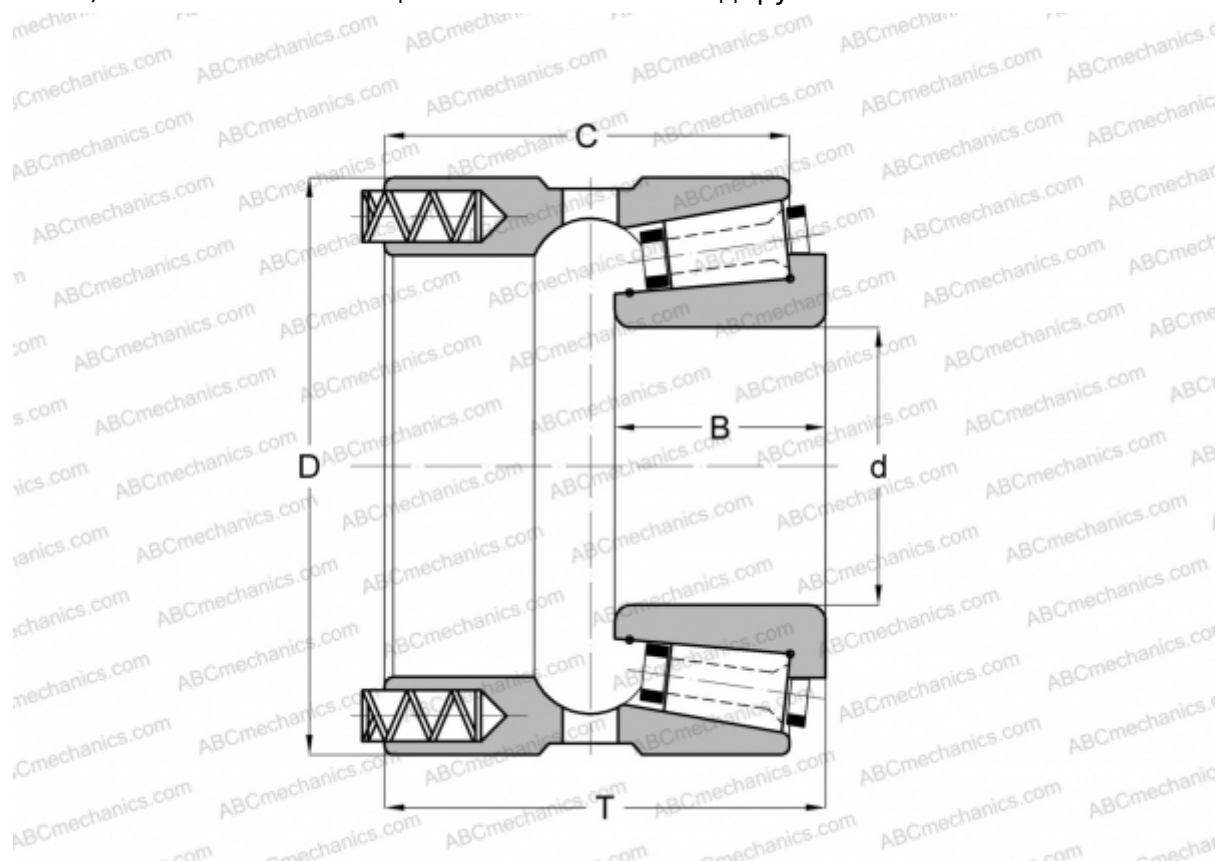

## 130069X/130120P GAMET

Конические роликоподшипники

ТИП: Роликоподшипники, Конические, Прецизионные, GAMET тип P, с постоянным преднатягом, обеспеченным специальной системой подпружинивания

### Технические характеристики

#### РАЗМЕРЫ, ММ

d	69,850
D	120,000
B	32,000
T	65,440
C	59,880

**МАССА, КГ** 2,320

**ПРОИЗВОДИТЕЛЬ** [GAMET](http://GAMET.com)