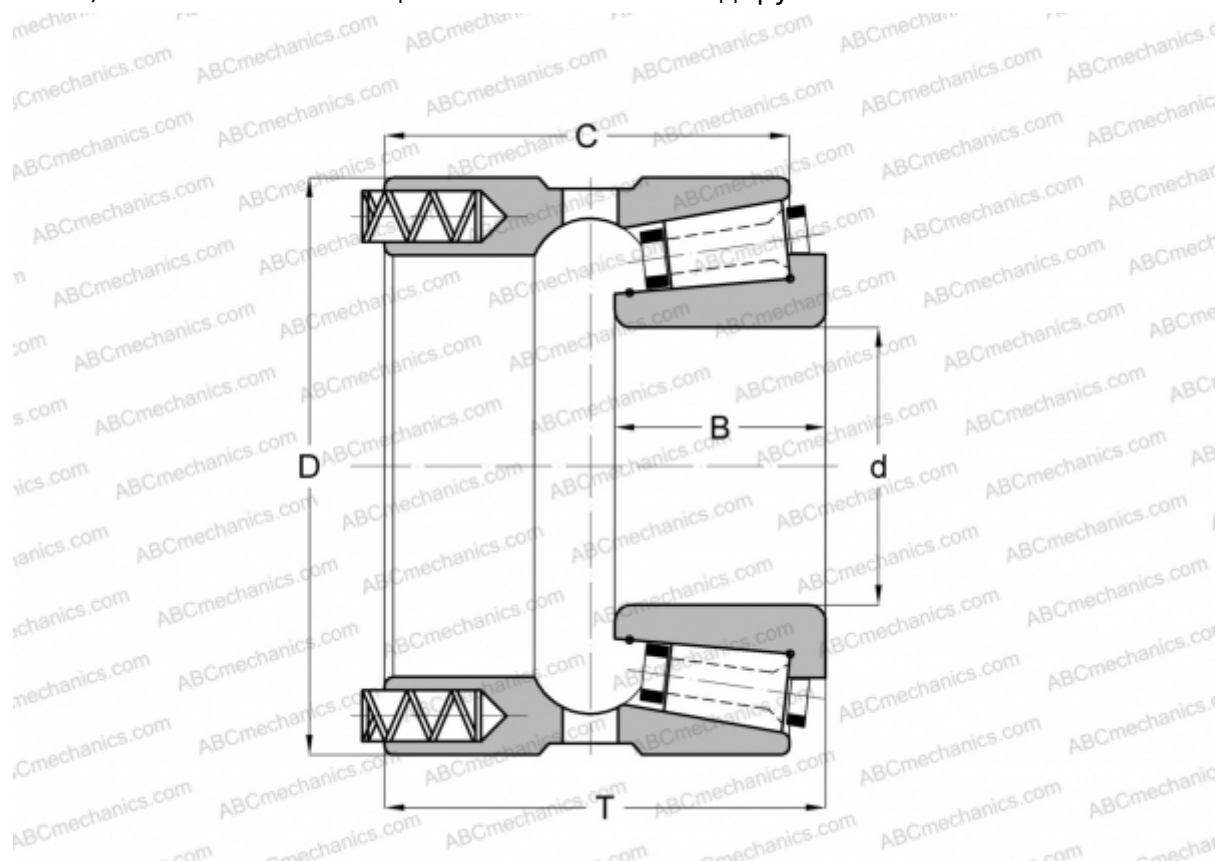

135069X/135120P GAMET

Конические роликоподшипники

ТИП: Роликоподшипники, Конические, Прецизионные, GAMET тип P, с постоянным преднатягом, обеспеченным специальной системой подпружинивания

Технические характеристики

РАЗМЕРЫ, ММ

d	69,850
D	120,000
B	42,000
T	81,060
C	73,120

МАССА, КГ 3,050

ПРОИЗВОДИТЕЛЬ [GAMET](http://GAMET.com)