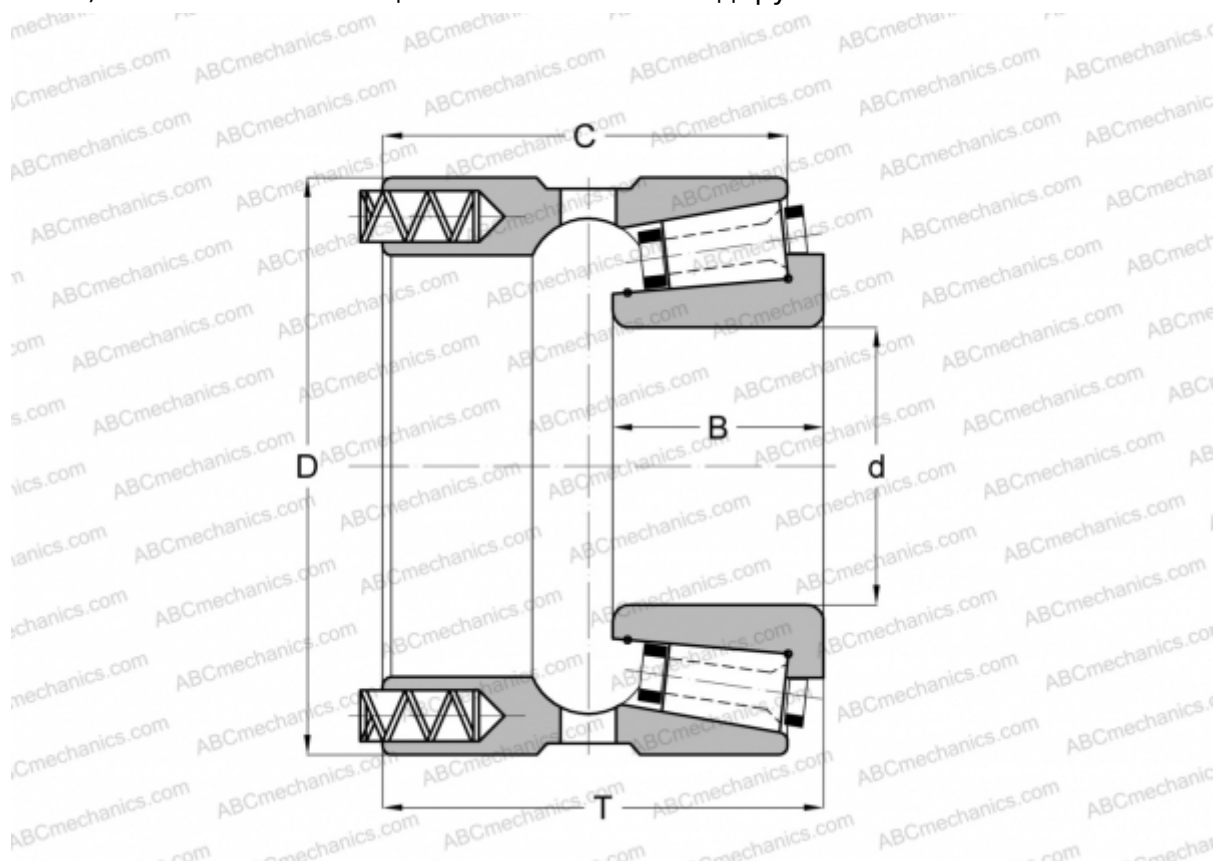

130069X/130127P GAMET

Конические роликоподшипники

ТИП: Роликоподшипники, Конические, Прецизионные, GAMET тип P, с постоянным преднатягом, обеспеченным специальной системой подпружинивания

Технические характеристики

РАЗМЕРЫ, ММ

d	69,850
D	127,000
B	32,000
T	65,440
C	59,880

МАССА, КГ 2,450

ПРОИЗВОДИТЕЛЬ [GAMET](http://GAMET.com)