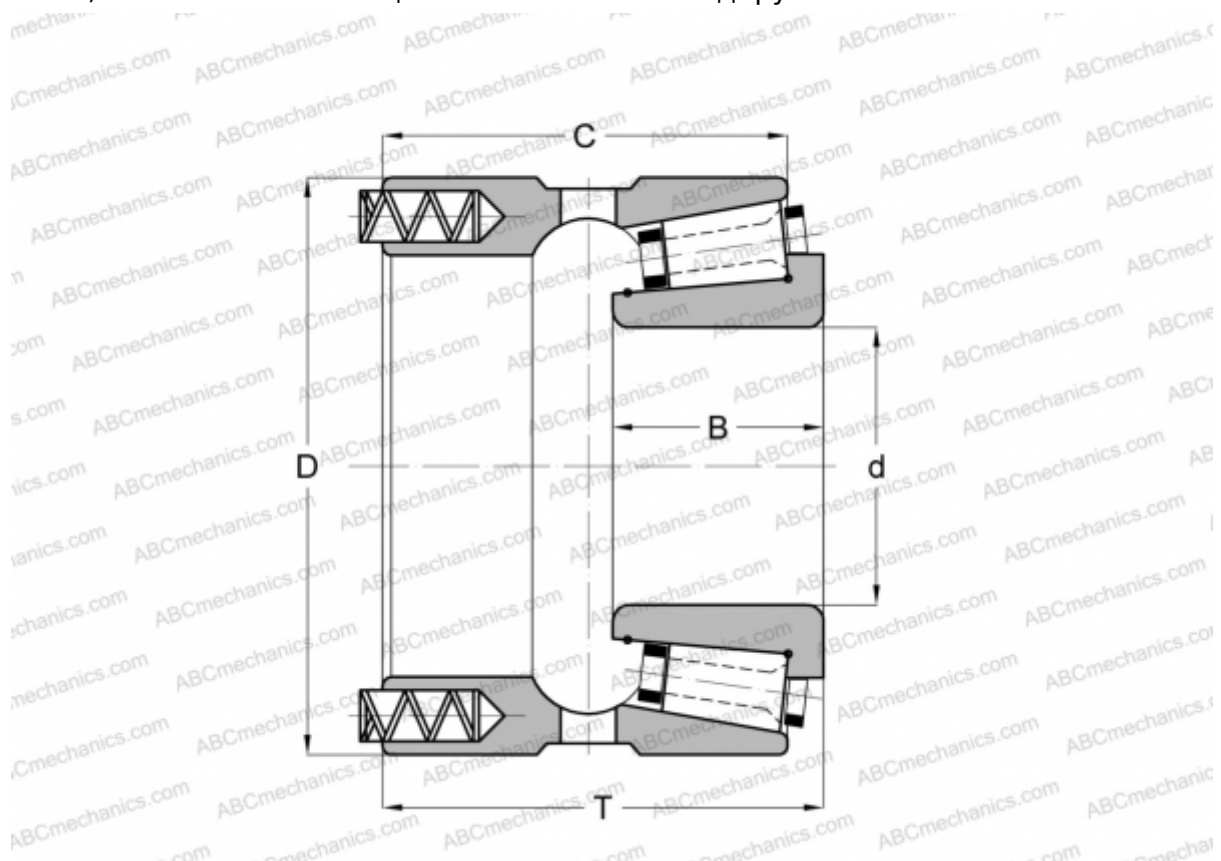

124070/124112XP GAMET

Конические роликоподшипники

ТИП: Роликоподшипники, Конические, Прецизионные, GAMET тип Р, с постоянным преднатягом, обеспеченным специальной системой подпружинивания

Технические характеристики

РАЗМЕРЫ, ММ

d	70,000
D	112,712
B	33,000
T	66,650
C	60,300

МАССА, КГ 1,830

ПРОИЗВОДИТЕЛЬ [GAMET](http://GAMET.com)