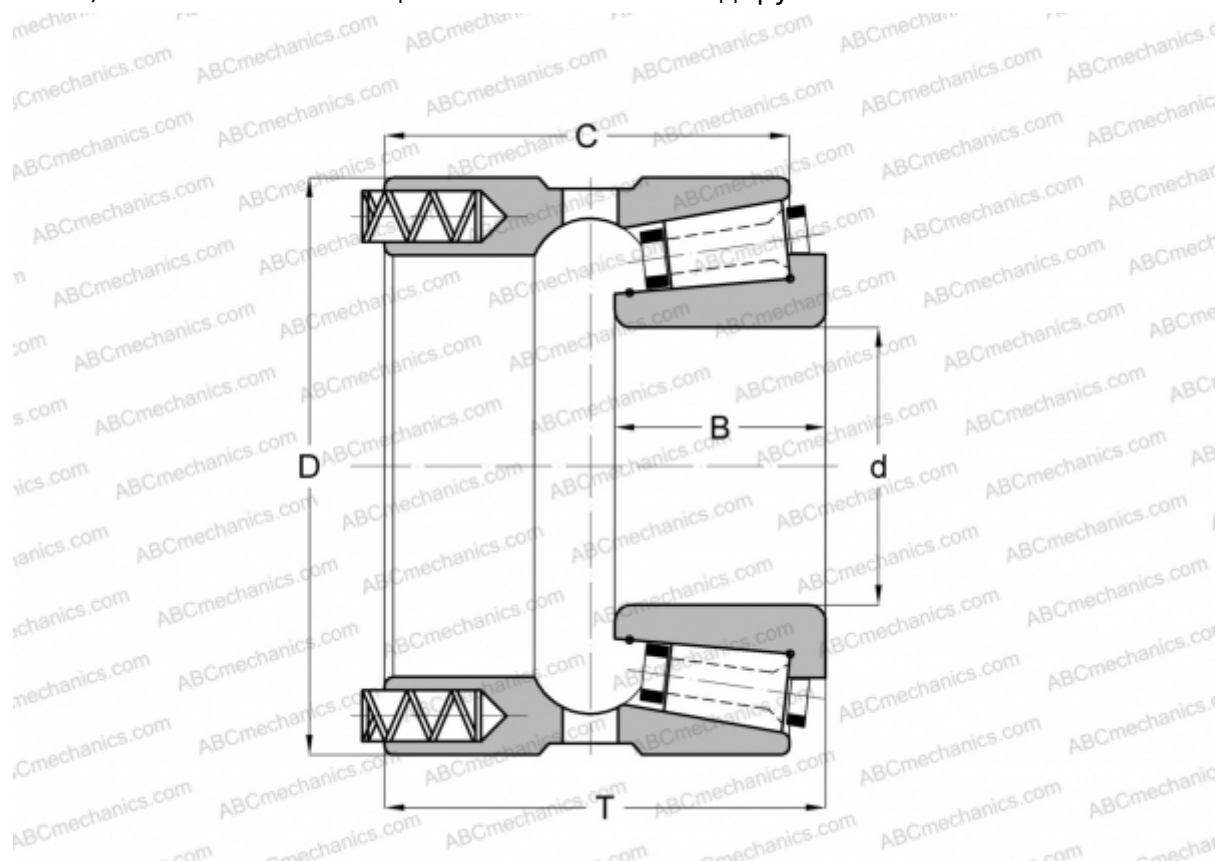

130070/130120P GAMET

Конические роликоподшипники

ТИП: Роликоподшипники, Конические, Прецизионные, GAMET тип P, с постоянным преднатягом, обеспеченным специальной системой подпружинивания

Технические характеристики

РАЗМЕРЫ, ММ

| | |
|---|---------|
| d | 70,000 |
| D | 120,000 |
| B | 32,000 |
| T | 65,440 |
| C | 59,880 |

МАССА, КГ 2,320

ПРОИЗВОДИТЕЛЬ [GAMET](http://GAMET.com)