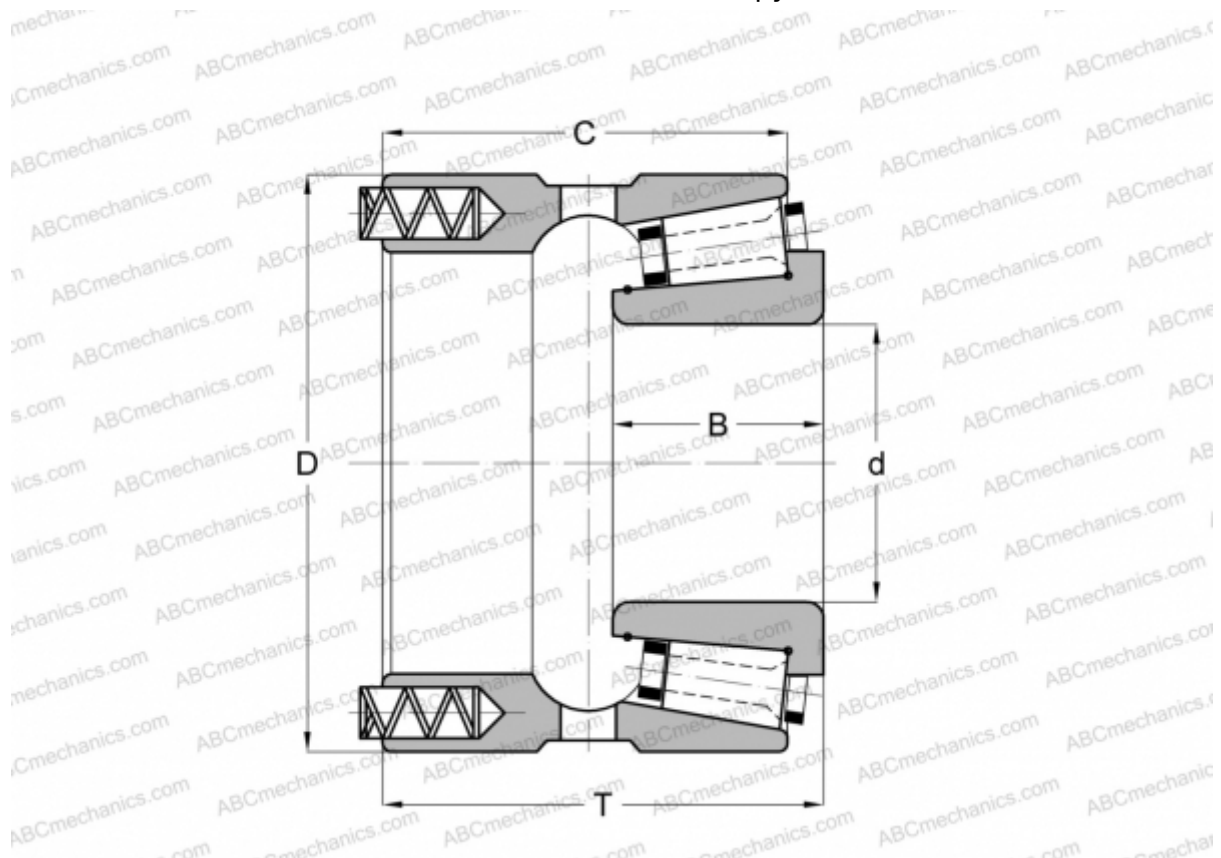

## 130070/130127P GAMET

Конические роликоподшипники

ТИП: Роликоподшипники, Конические, Прецизионные, GAMET тип P, с постоянным преднатягом, обеспеченным специальной системой подпружинивания

### Технические характеристики

#### РАЗМЕРЫ, ММ

d	70,000
D	127,000
B	32,000
T	65,440
C	59,880

**МАССА, КГ** 2,450

**ПРОИЗВОДИТЕЛЬ** [GAMET](http://GAMET.com)