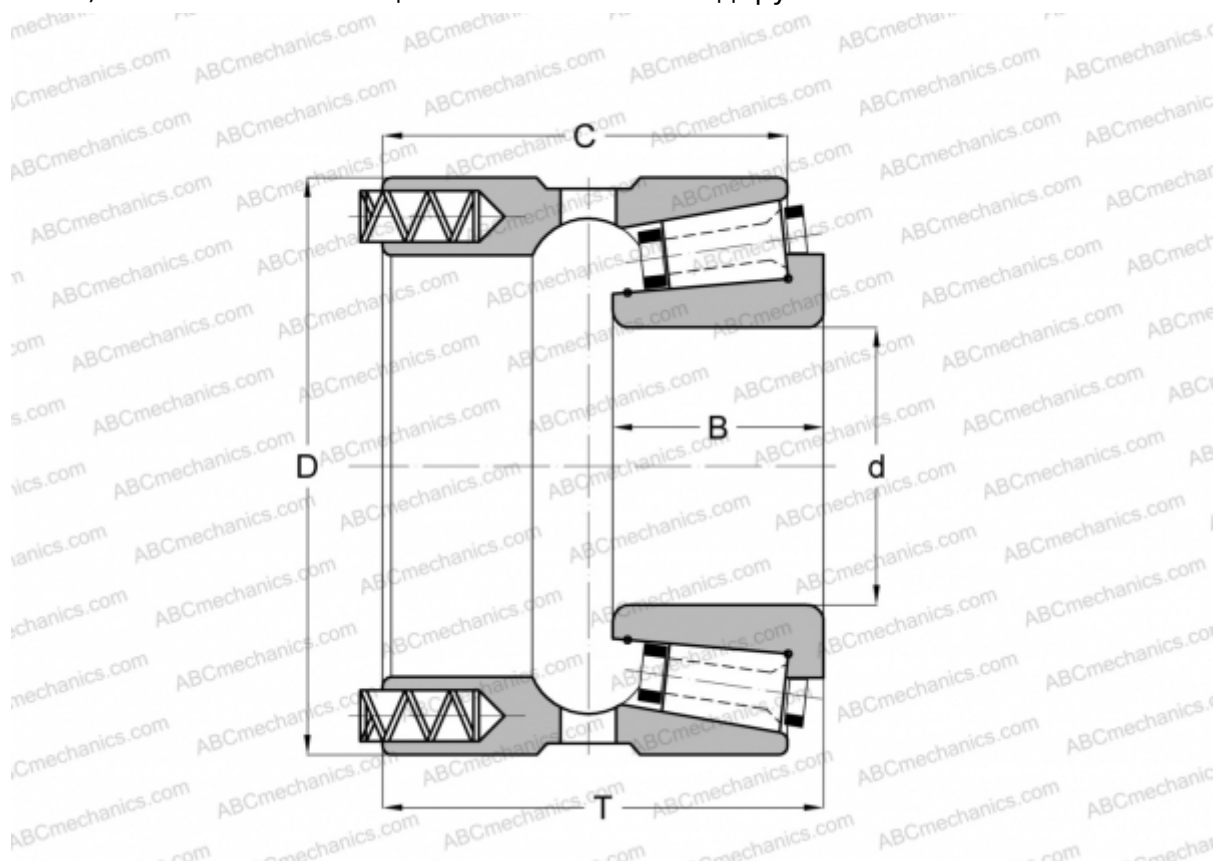

133075/133127P GAMET

Конические роликоподшипники

ТИП: Роликоподшипники, Конические, Прецизионные, GAMET тип P, с постоянным преднатягом, обеспеченным специальной системой подпружинивания

Технические характеристики

РАЗМЕРЫ, ММ

d	75,000
D	127,000
B	33,500
T	66,750
C	60,500

МАССА, КГ 2,790

ПРОИЗВОДИТЕЛЬ [GAMET](http://GAMET.com)