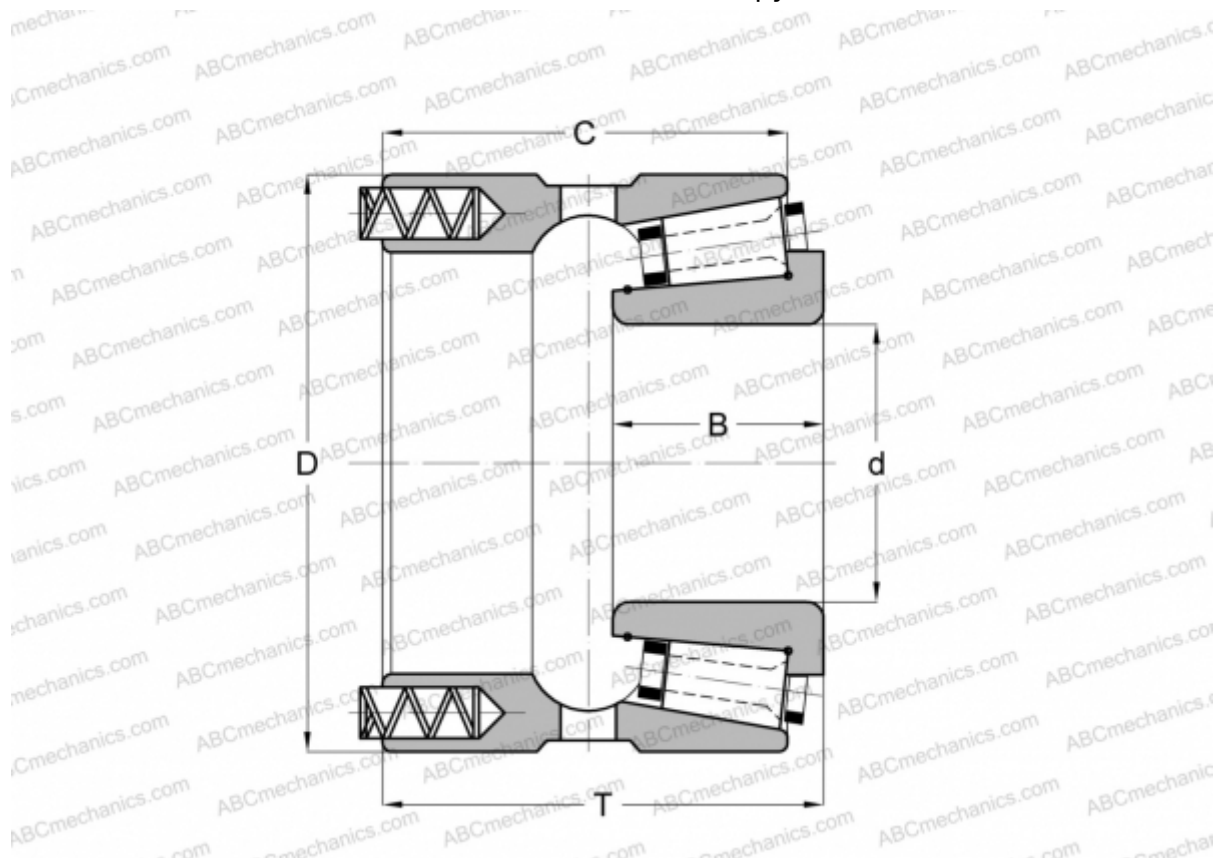

133075/133130P GAMET

Конические роликоподшипники

ТИП: Роликоподшипники, Конические, Прецизионные, GAMET тип P, с постоянным преднатягом, обеспеченным специальной системой подпружинивания

Технические характеристики

РАЗМЕРЫ, ММ

| | |
|---|---------|
| d | 75,000 |
| D | 130,000 |
| B | 33,500 |
| T | 66,750 |
| C | 60,500 |

МАССА, КГ 2,790

ПРОИЗВОДИТЕЛЬ [GAMET](http://GAMET.com)