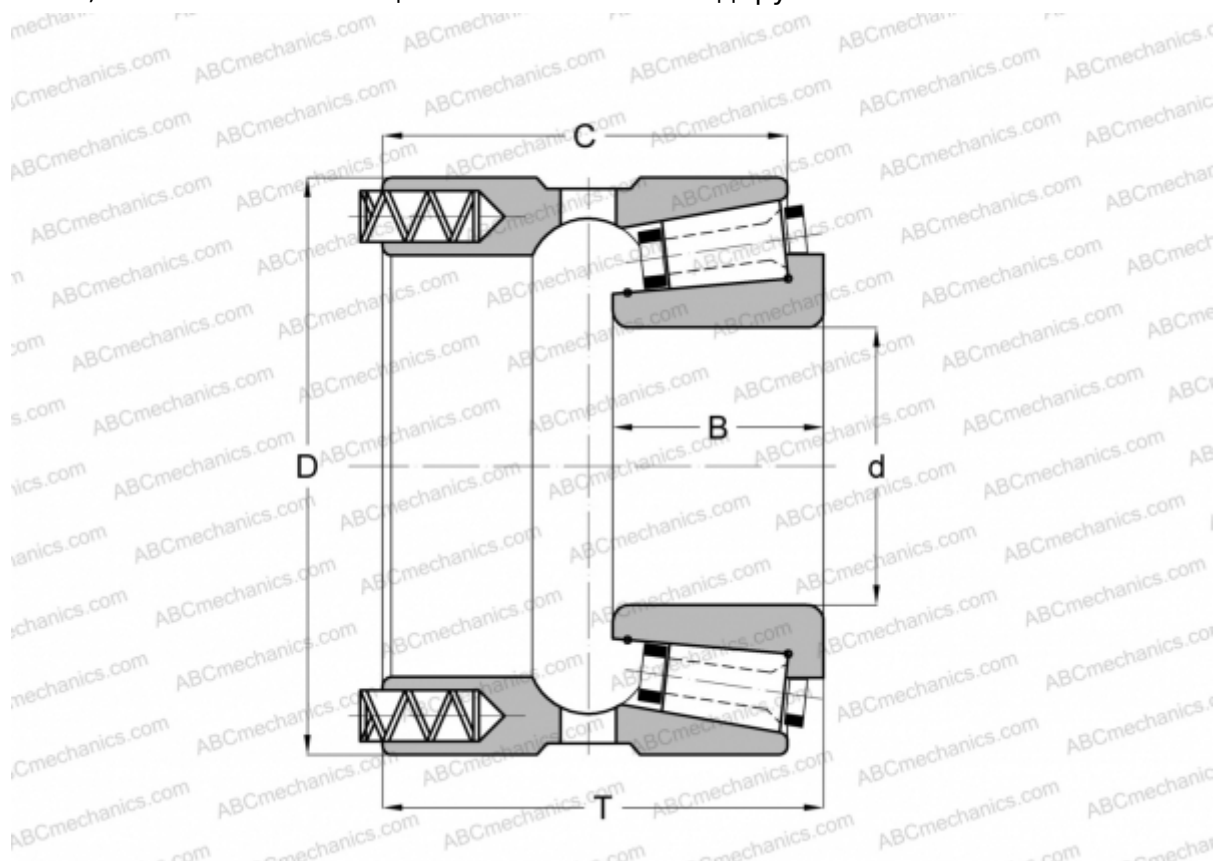

133075/133133XP GAMET

Конические роликоподшипники

ТИП: Роликоподшипники, Конические, Прецизионные, GAMET тип Р, с постоянным преднатягом, обеспеченным специальной системой подпружинивания

Технические характеристики

РАЗМЕРЫ, ММ

d	75,000
D	133,350
B	33,500
T	66,750
C	60,500

МАССА, КГ 2,790

ПРОИЗВОДИТЕЛЬ [GAMET](http://GAMET.com)