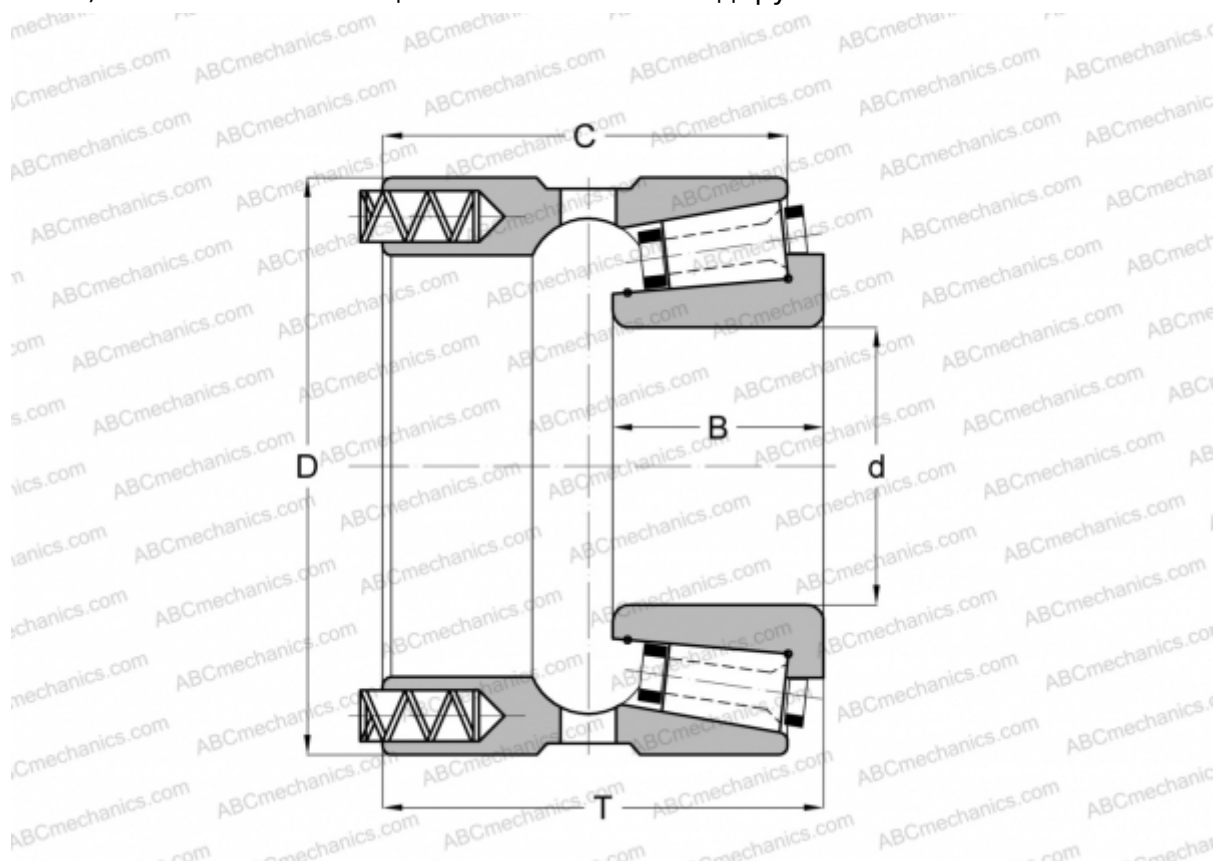

## 133075/133136XP GAMET

Конические роликоподшипники

ТИП: Роликоподшипники, Конические, Прецизионные, GAMET тип Р, с постоянным преднатягом, обеспеченным специальной системой подпружинивания

### Технические характеристики

#### РАЗМЕРЫ, ММ

d	75,000
D	136,525
B	33,500
T	66,750
C	60,500

**МАССА, КГ** 2,790

**ПРОИЗВОДИТЕЛЬ** [GAMET](http://GAMET.com)