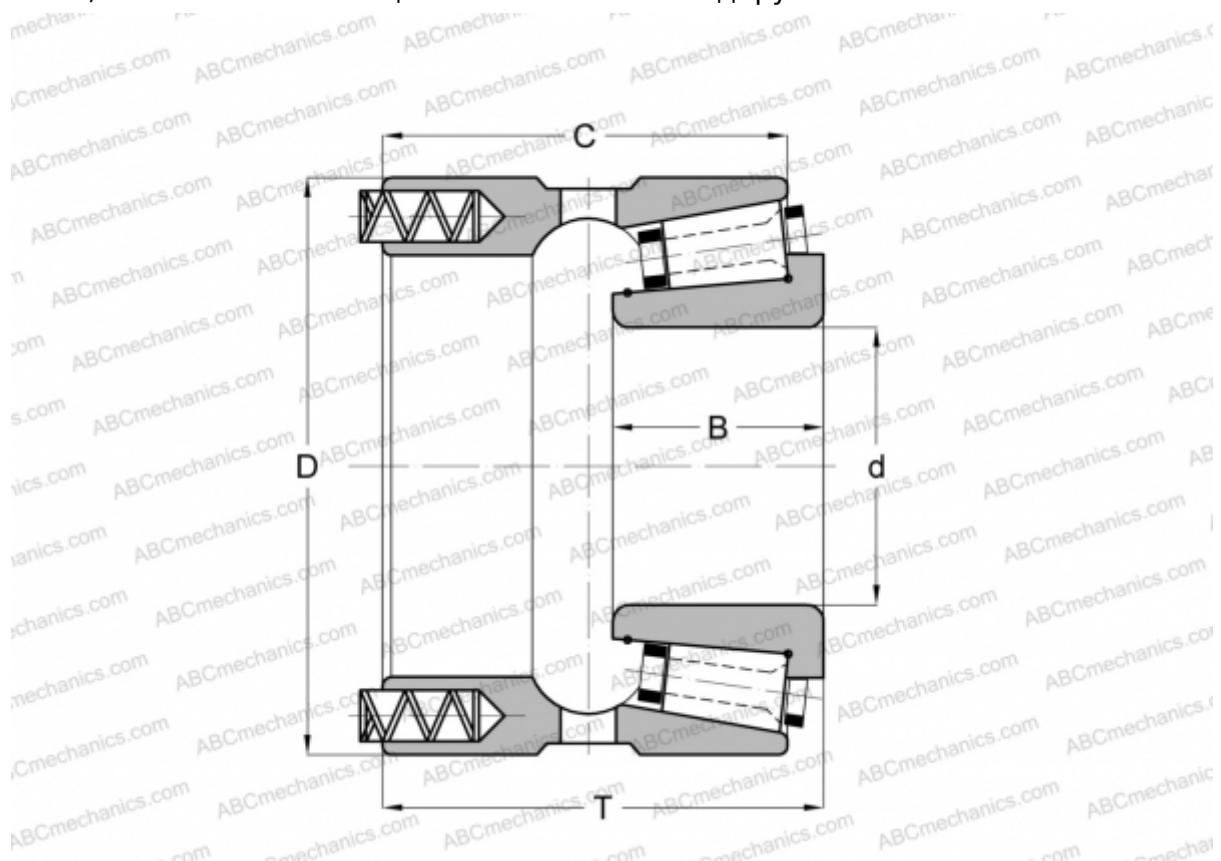

133076X/133127P GAMET

Конические роликоподшипники

ТИП: Роликоподшипники, Конические, Прецизионные, GAMET тип P, с постоянным преднатягом, обеспеченным специальной системой подпружинивания

Технические характеристики

РАЗМЕРЫ, ММ

d	76,200
D	127,000
B	33,500
T	66,750
C	60,500

МАССА, КГ 2,790

ПРОИЗВОДИТЕЛЬ [GAMET](http://GAMET.com)