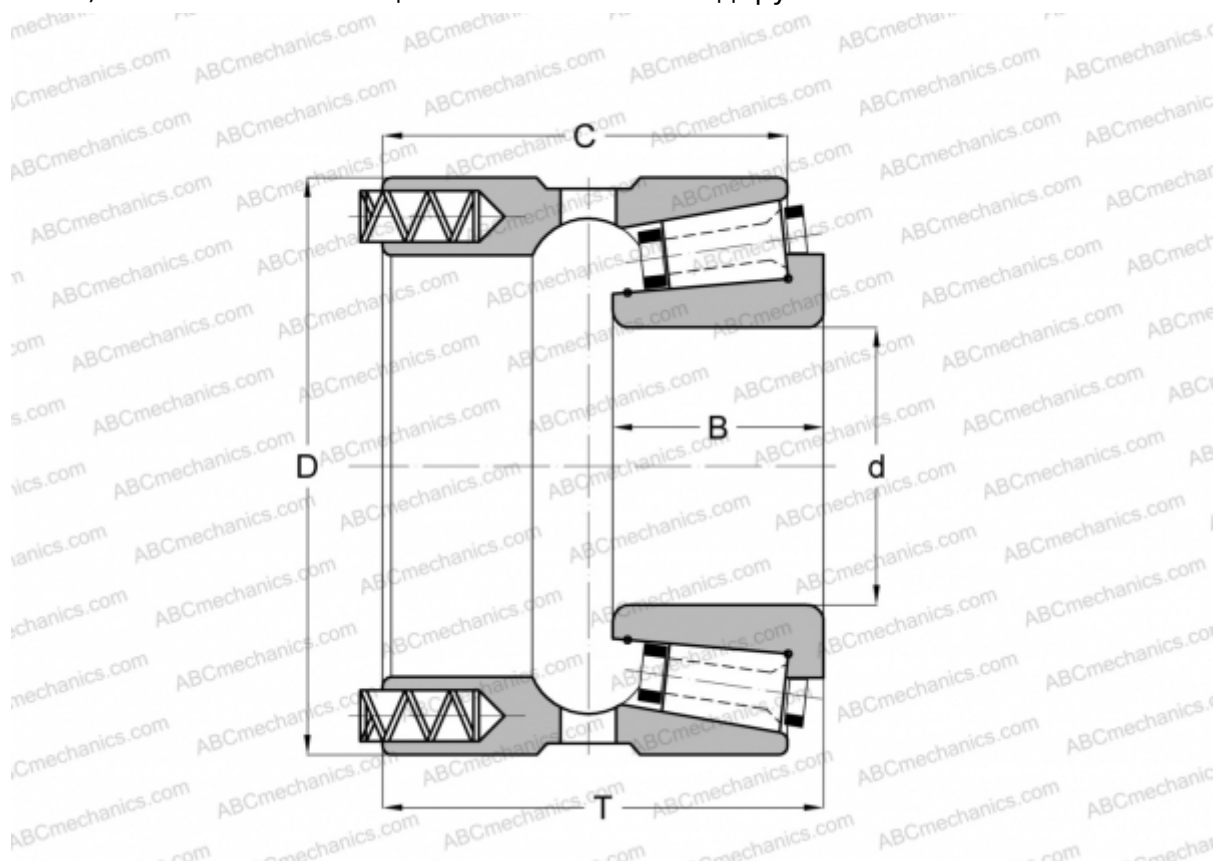

## 133076X/133130P GAMET

Конические роликоподшипники

ТИП: Роликоподшипники, Конические, Прецизионные, GAMET тип P, с постоянным преднатягом, обеспеченным специальной системой подпружинивания

### Технические характеристики

#### РАЗМЕРЫ, ММ

d	76,200
D	130,000
B	33,500
T	66,750
C	60,500

**МАССА, КГ** 2,790

**ПРОИЗВОДИТЕЛЬ** [GAMET](http://GAMET.com)