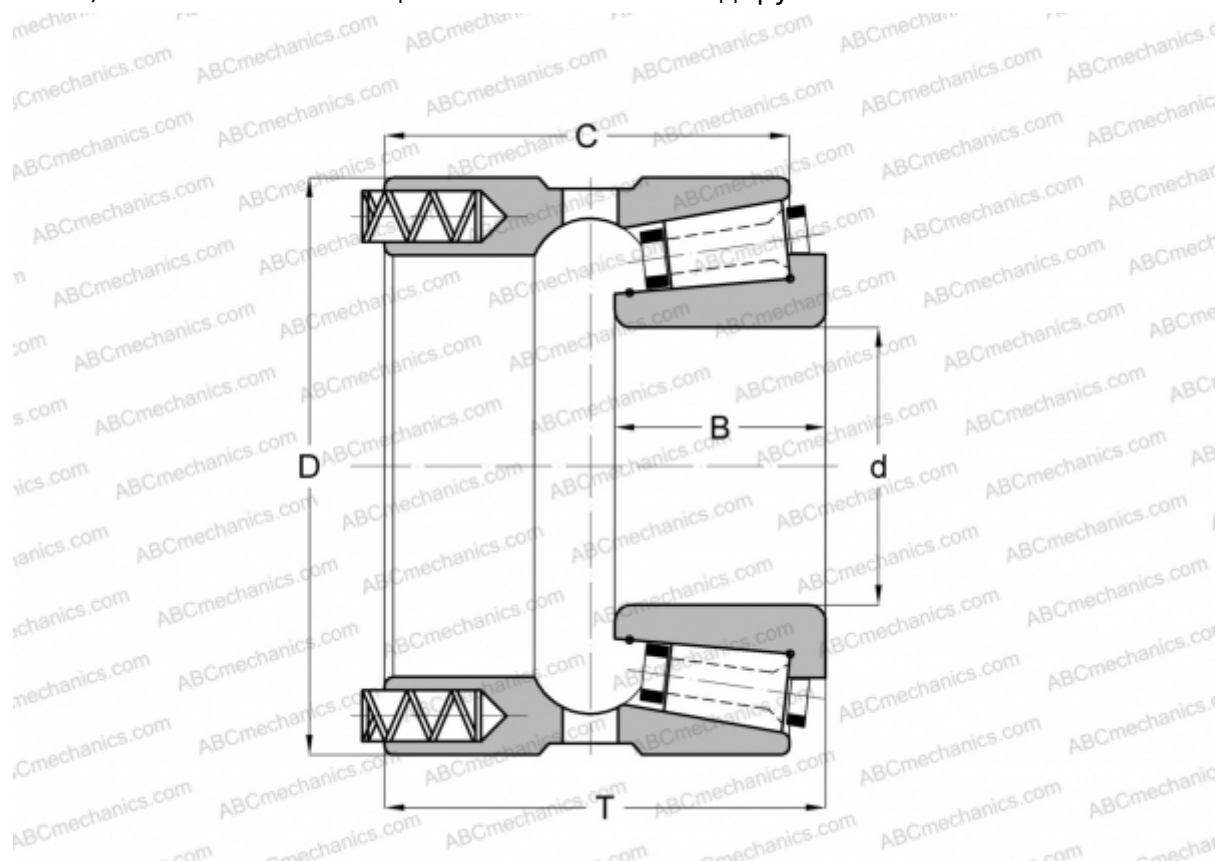

133076X/133133XP GAMET

Конические роликоподшипники

ТИП: Роликоподшипники, Конические, Прецизионные, GAMET тип Р, с постоянным преднатягом, обеспеченным специальной системой подпружинивания

Технические характеристики

РАЗМЕРЫ, ММ

d	76,200
D	133,350
B	33,500
T	66,750
C	60,500

МАССА, КГ 2,790

ПРОИЗВОДИТЕЛЬ [GAMET](http://GAMET.com)