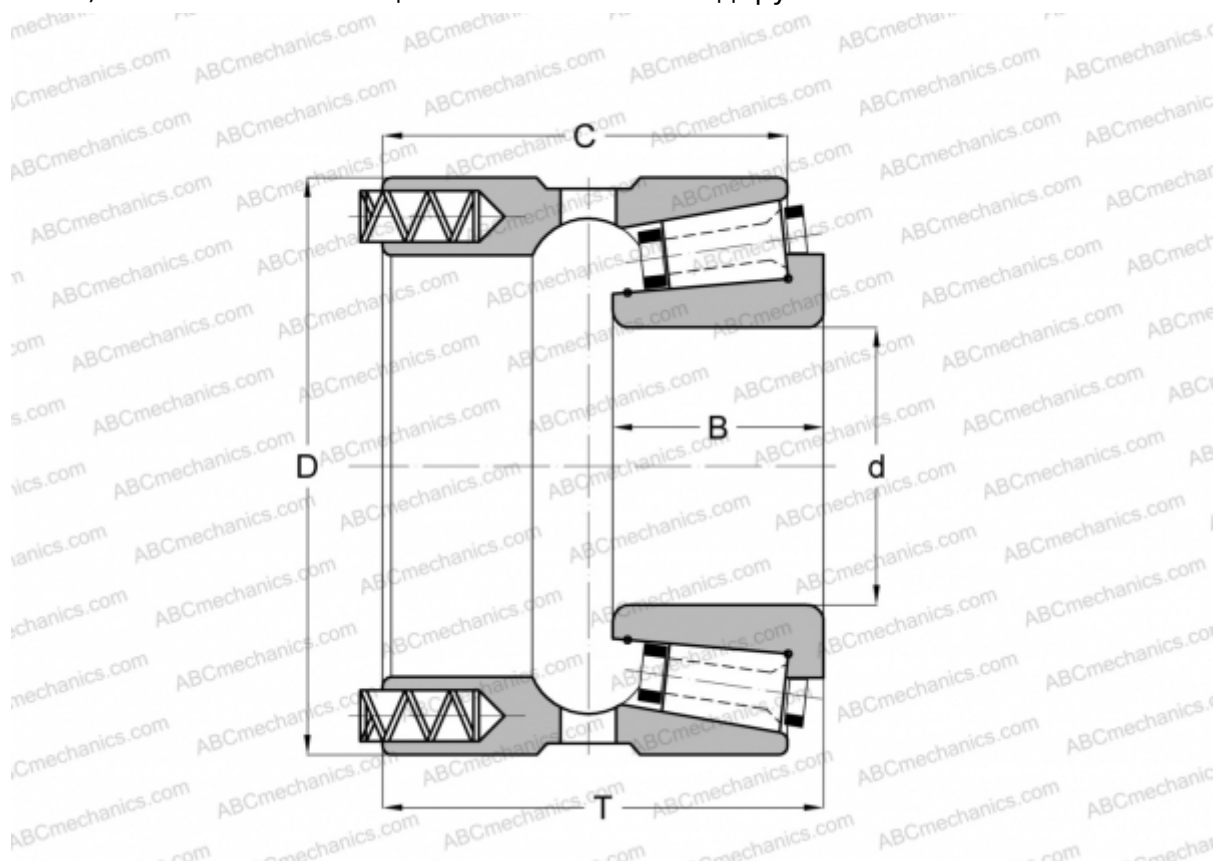

133076X/133136XP GAMET

Конические роликоподшипники

ТИП: Роликоподшипники, Конические, Прецизионные, GAMET тип Р, с постоянным преднатягом, обеспеченным специальной системой подпружинивания

Технические характеристики

РАЗМЕРЫ, ММ

d	76,200
D	136,525
B	33,500
T	66,750
C	60,500

МАССА, КГ 2,790

ПРОИЗВОДИТЕЛЬ [GAMET](http://GAMET.com)