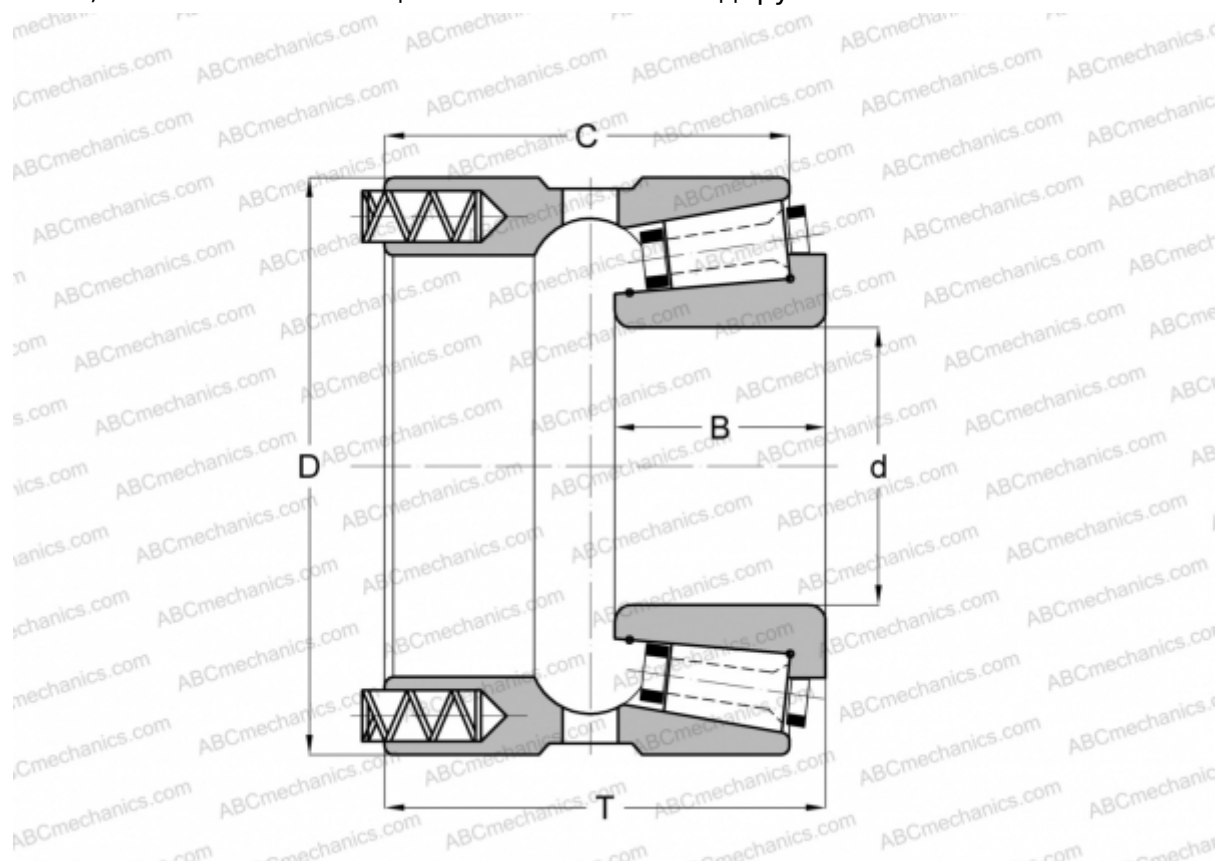

## 140080/140140P GAMET

Конические роликоподшипники

ТИП: Роликоподшипники, Конические, Прецизионные, GAMET тип P, с постоянным преднатягом, обеспеченным специальной системой подпружинивания

### Технические характеристики

#### РАЗМЕРЫ, ММ

d	80,000
D	140,000
B	38,500
T	77,070
C	69,140

**МАССА, КГ** 3,780

**ПРОИЗВОДИТЕЛЬ** [GAMET](http://GAMET.com)