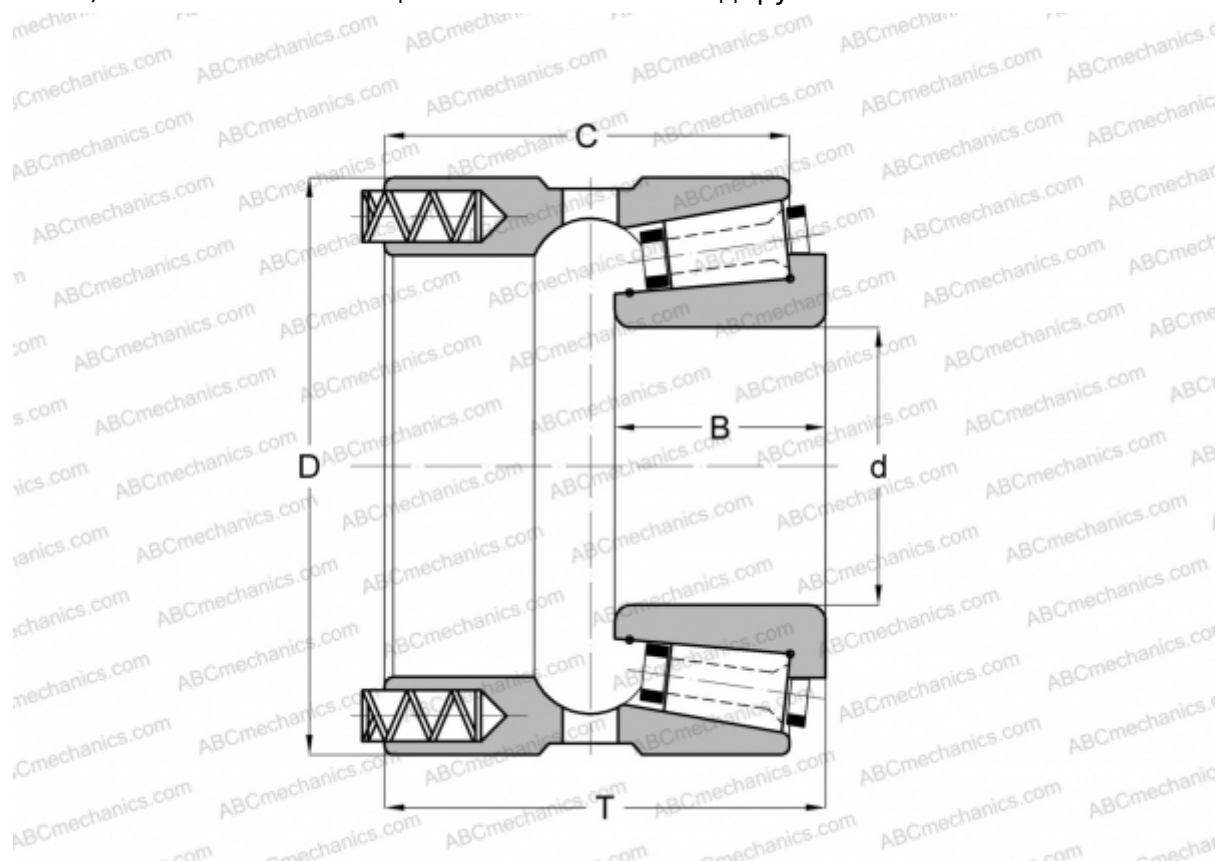

140082X/140140P GAMET

Конические роликоподшипники

ТИП: Роликоподшипники, Конические, Прецизионные, GAMET тип P, с постоянным преднатягом, обеспеченным специальной системой подпружинивания

Технические характеристики

РАЗМЕРЫ, ММ

d	82,550
D	140,000
B	38,500
T	77,070
C	69,140

МАССА, КГ 3,680

ПРОИЗВОДИТЕЛЬ [GAMET](http://GAMET.com)