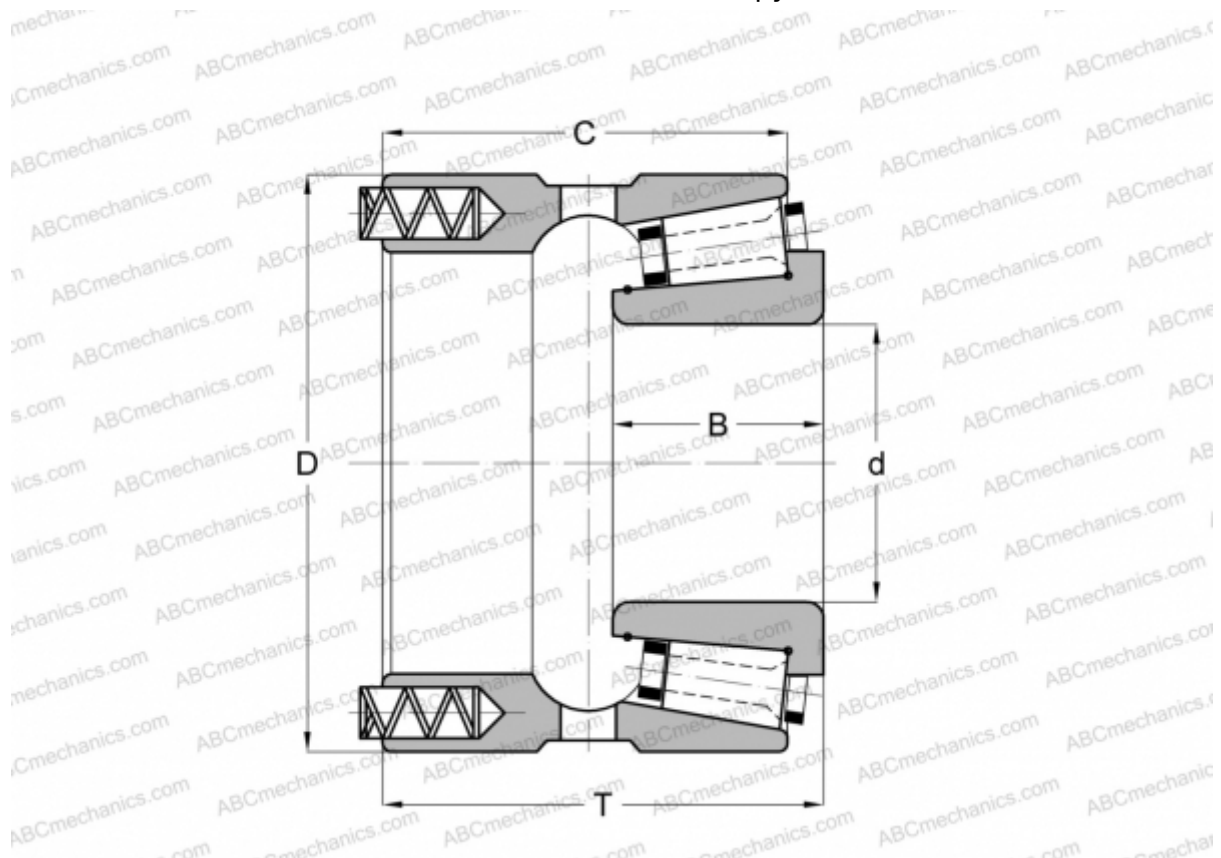

140085/140140P GAMET

Конические роликоподшипники

ТИП: Роликоподшипники, Конические, Прецизионные, GAMET тип P, с постоянным преднатягом, обеспеченным специальной системой подпружинивания

Технические характеристики

РАЗМЕРЫ, ММ

d	85,000
D	140,000
B	38,500
T	77,070
C	69,140

МАССА, КГ 3,580

ПРОИЗВОДИТЕЛЬ [GAMET](http://GAMET.com)