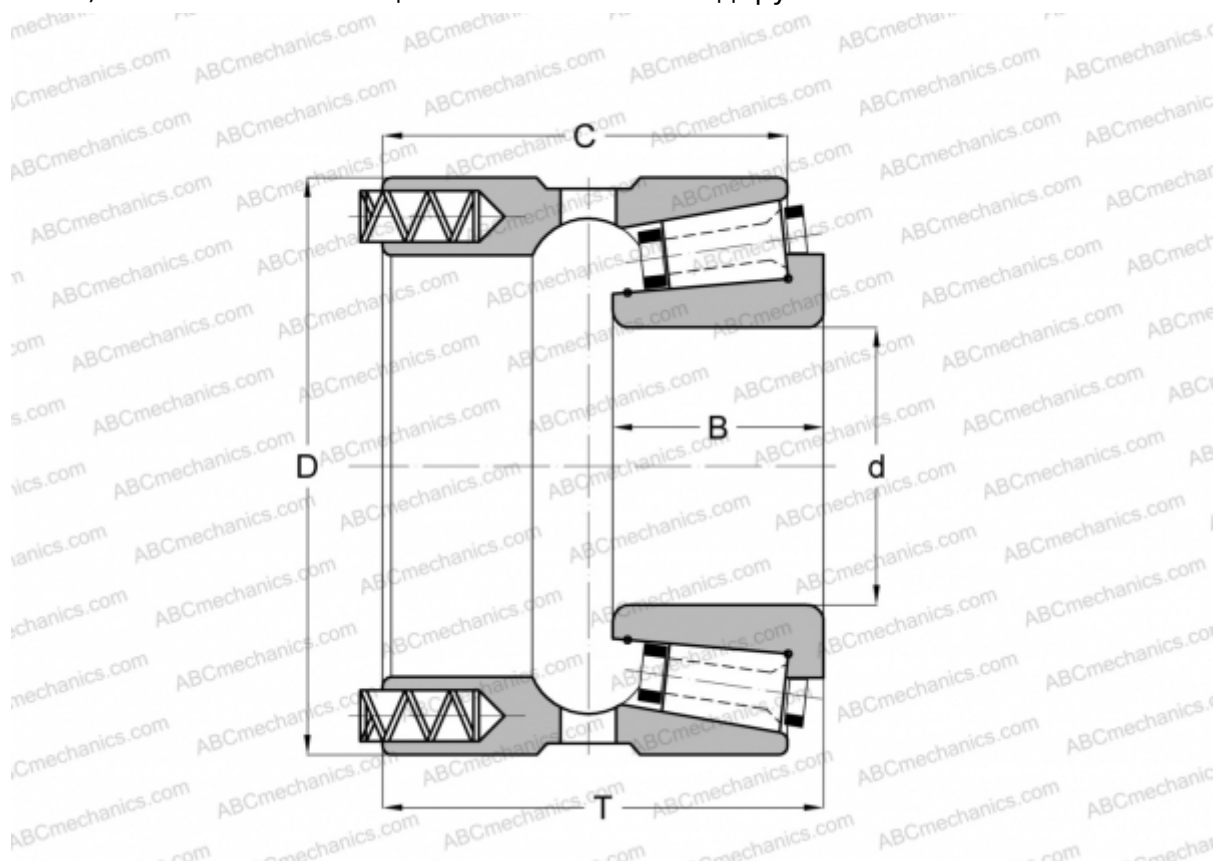

117090/117133XP GAMET

Конические роликоподшипники

ТИП: Роликоподшипники, Конические, Прецизионные, GAMET тип Р, с постоянным преднатягом, обеспеченным специальной системой подпружинивания

Технические характеристики

РАЗМЕРЫ, ММ

d	90,000
D	133,350
B	34,000
T	68,060
C	60,120

МАССА, КГ 2,820

ПРОИЗВОДИТЕЛЬ [GAMET](http://GAMET.com)