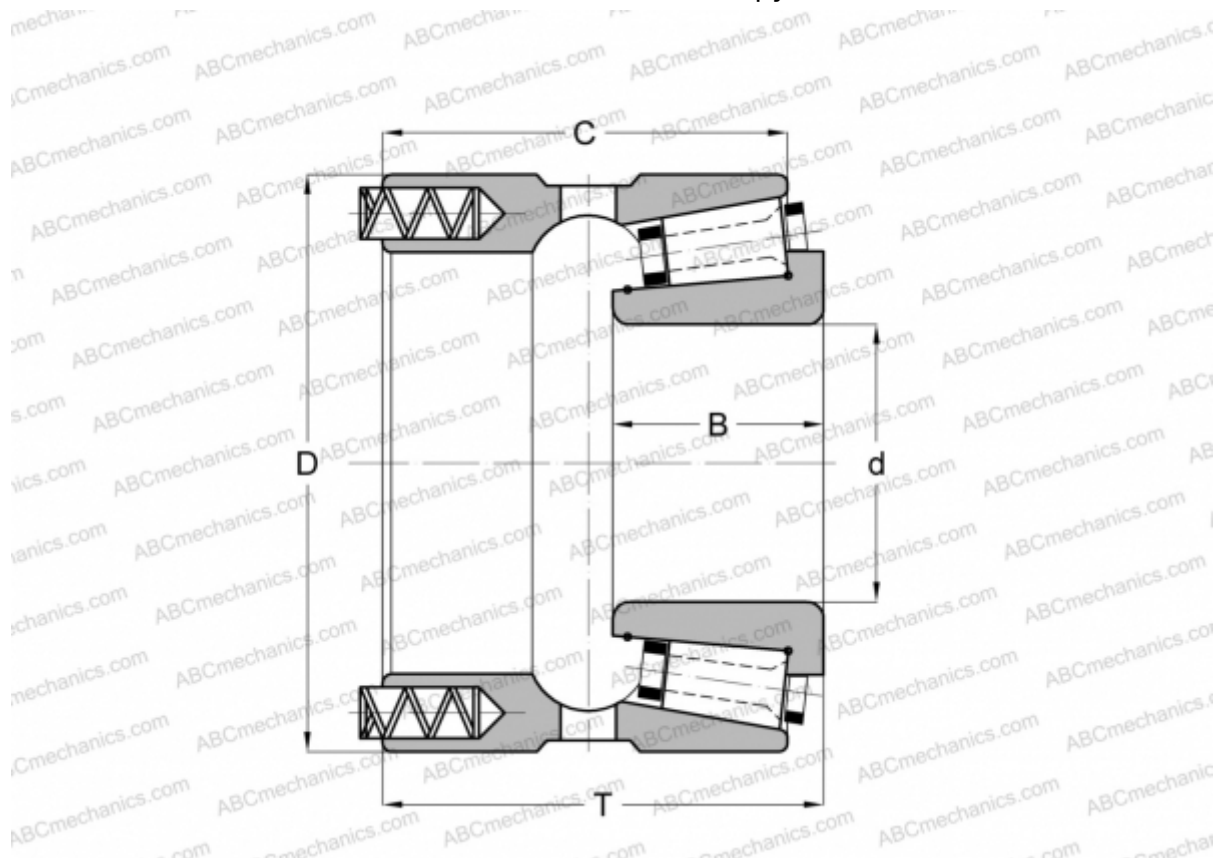

131090/131150P GAMET

Конические роликоподшипники

ТИП: Роликоподшипники, Конические, Прецизионные, GAMET тип P, с постоянным преднатягом, обеспеченным специальной системой подпружинивания

Технические характеристики

РАЗМЕРЫ, ММ

d	90,000
D	150,000
B	33,750
T	68,500
C	62,000

МАССА, КГ 3,800

ПРОИЗВОДИТЕЛЬ [GAMET](http://GAMET.com)