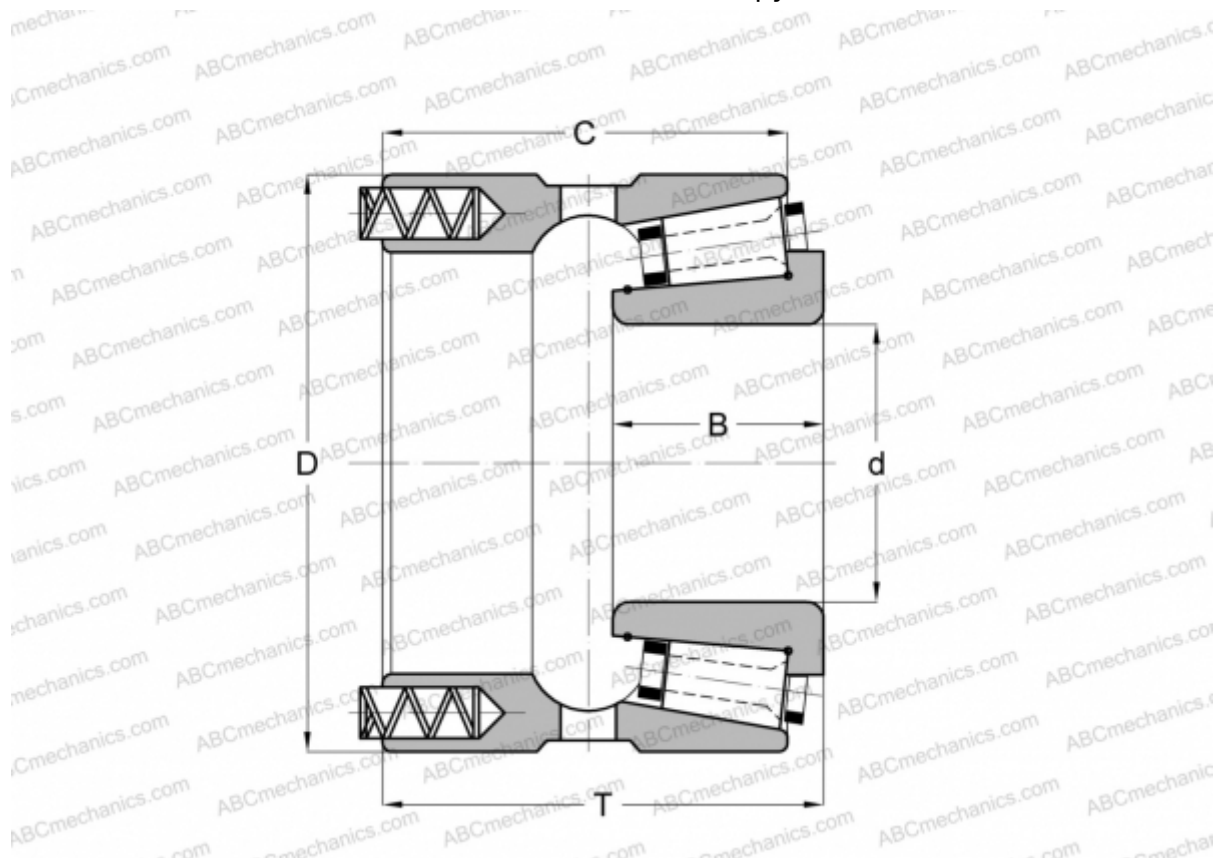

## 131090/131152XP GAMET

Конические роликоподшипники

ТИП: Роликоподшипники, Конические, Прецизионные, GAMET тип Р, с постоянным преднатягом, обеспеченным специальной системой подпружинивания

#### РАЗМЕРЫ, ММ

d	90,000
D	152,400
B	33,750
T	68,500
C	62,000

**МАССА, КГ** 3,800

**ПРОИЗВОДИТЕЛЬ** [GAMET](http://GAMET.com)