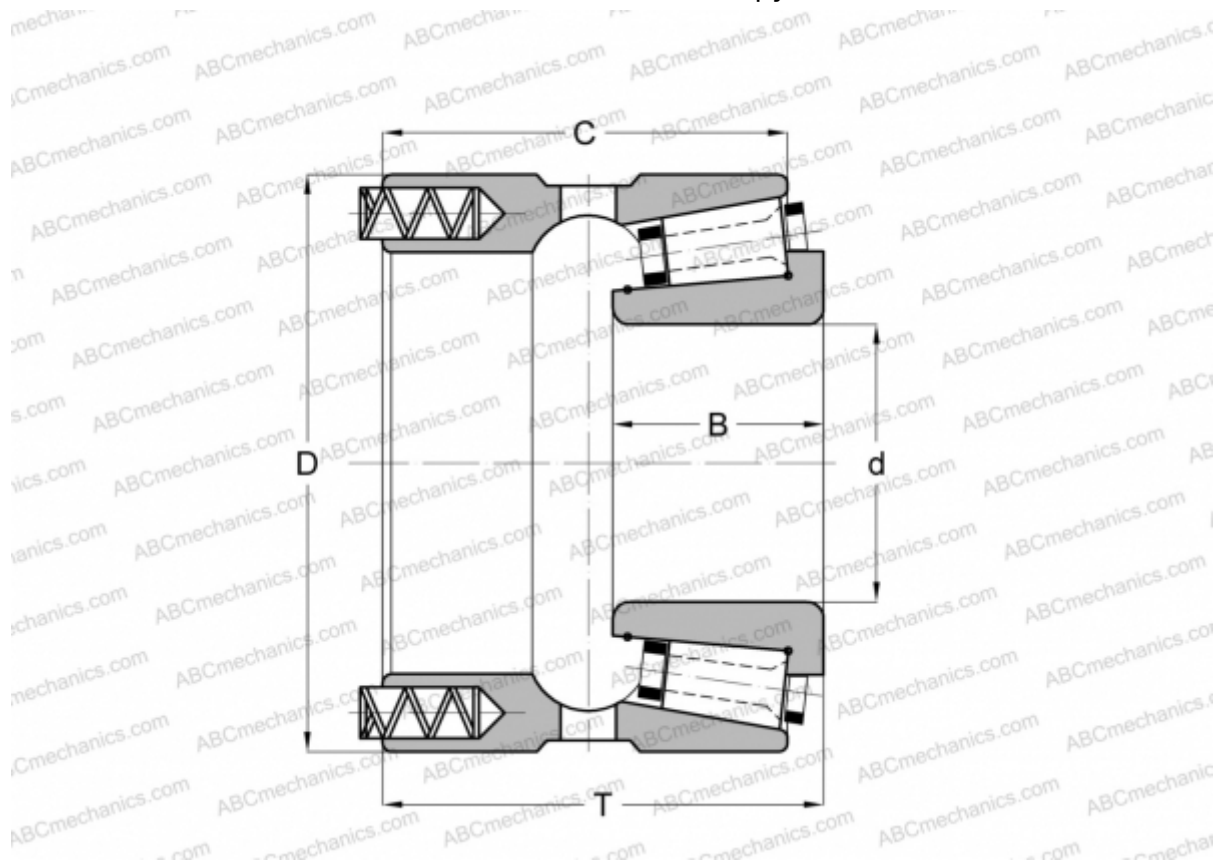

160090/160152XP GAMET

Конические роликоподшипники

ТИП: Роликоподшипники, Конические, Прецизионные, GAMET тип Р, с постоянным преднатягом, обеспеченным специальной системой подпружинивания

Технические характеристики

РАЗМЕРЫ, ММ

d	90,000
D	152,400
B	42,000
T	83,900
C	78,500

МАССА, КГ 4,300

ПРОИЗВОДИТЕЛЬ [GAMET](http://GAMET.com)