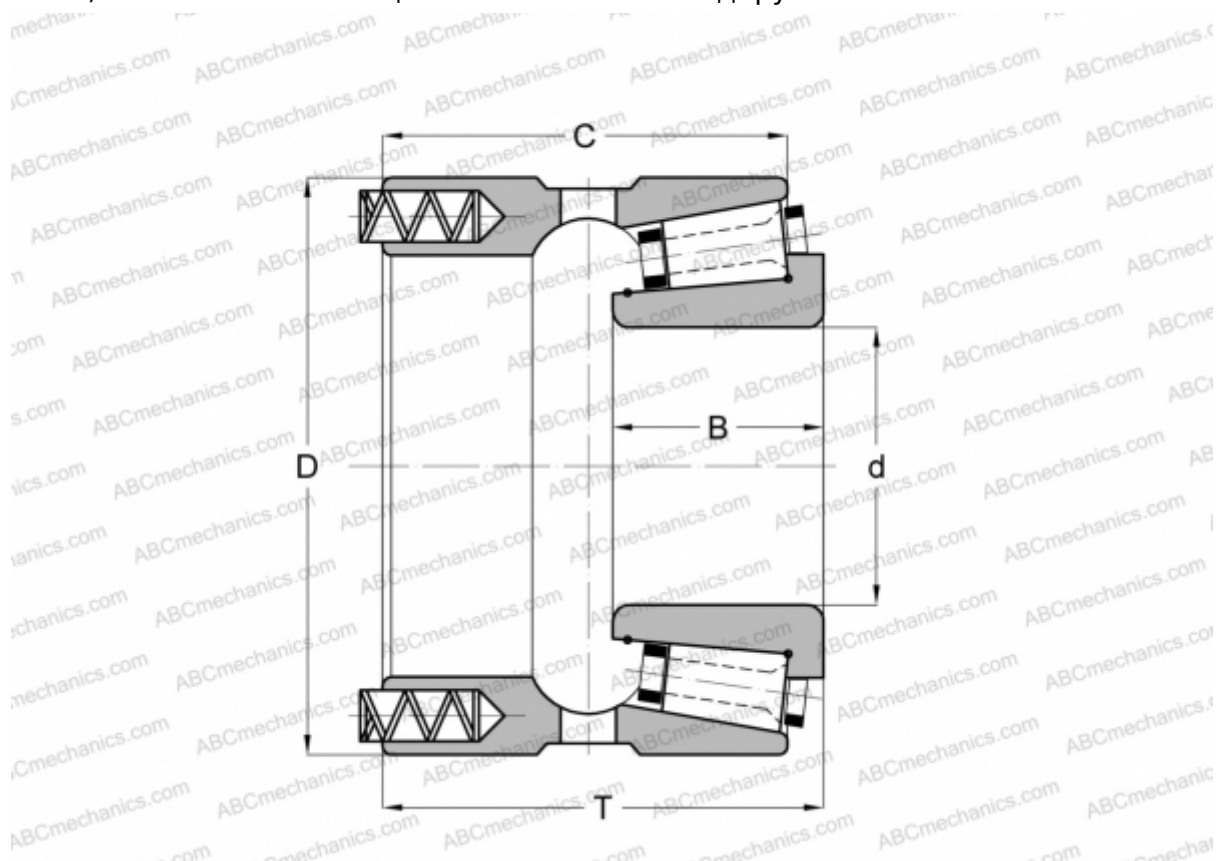

## 131090/131158XP GAMET

Конические роликоподшипники

ТИП: Роликоподшипники, Конические, Прецизионные, GAMET тип Р, с постоянным преднатягом, обеспеченным специальной системой подпружинивания

### Технические характеристики

#### РАЗМЕРЫ, ММ

d	90,000
D	158,750
B	33,750
T	68,500
C	62,000

**МАССА, КГ** 3,800

**ПРОИЗВОДИТЕЛЬ** [GAMET](http://GAMET.com)